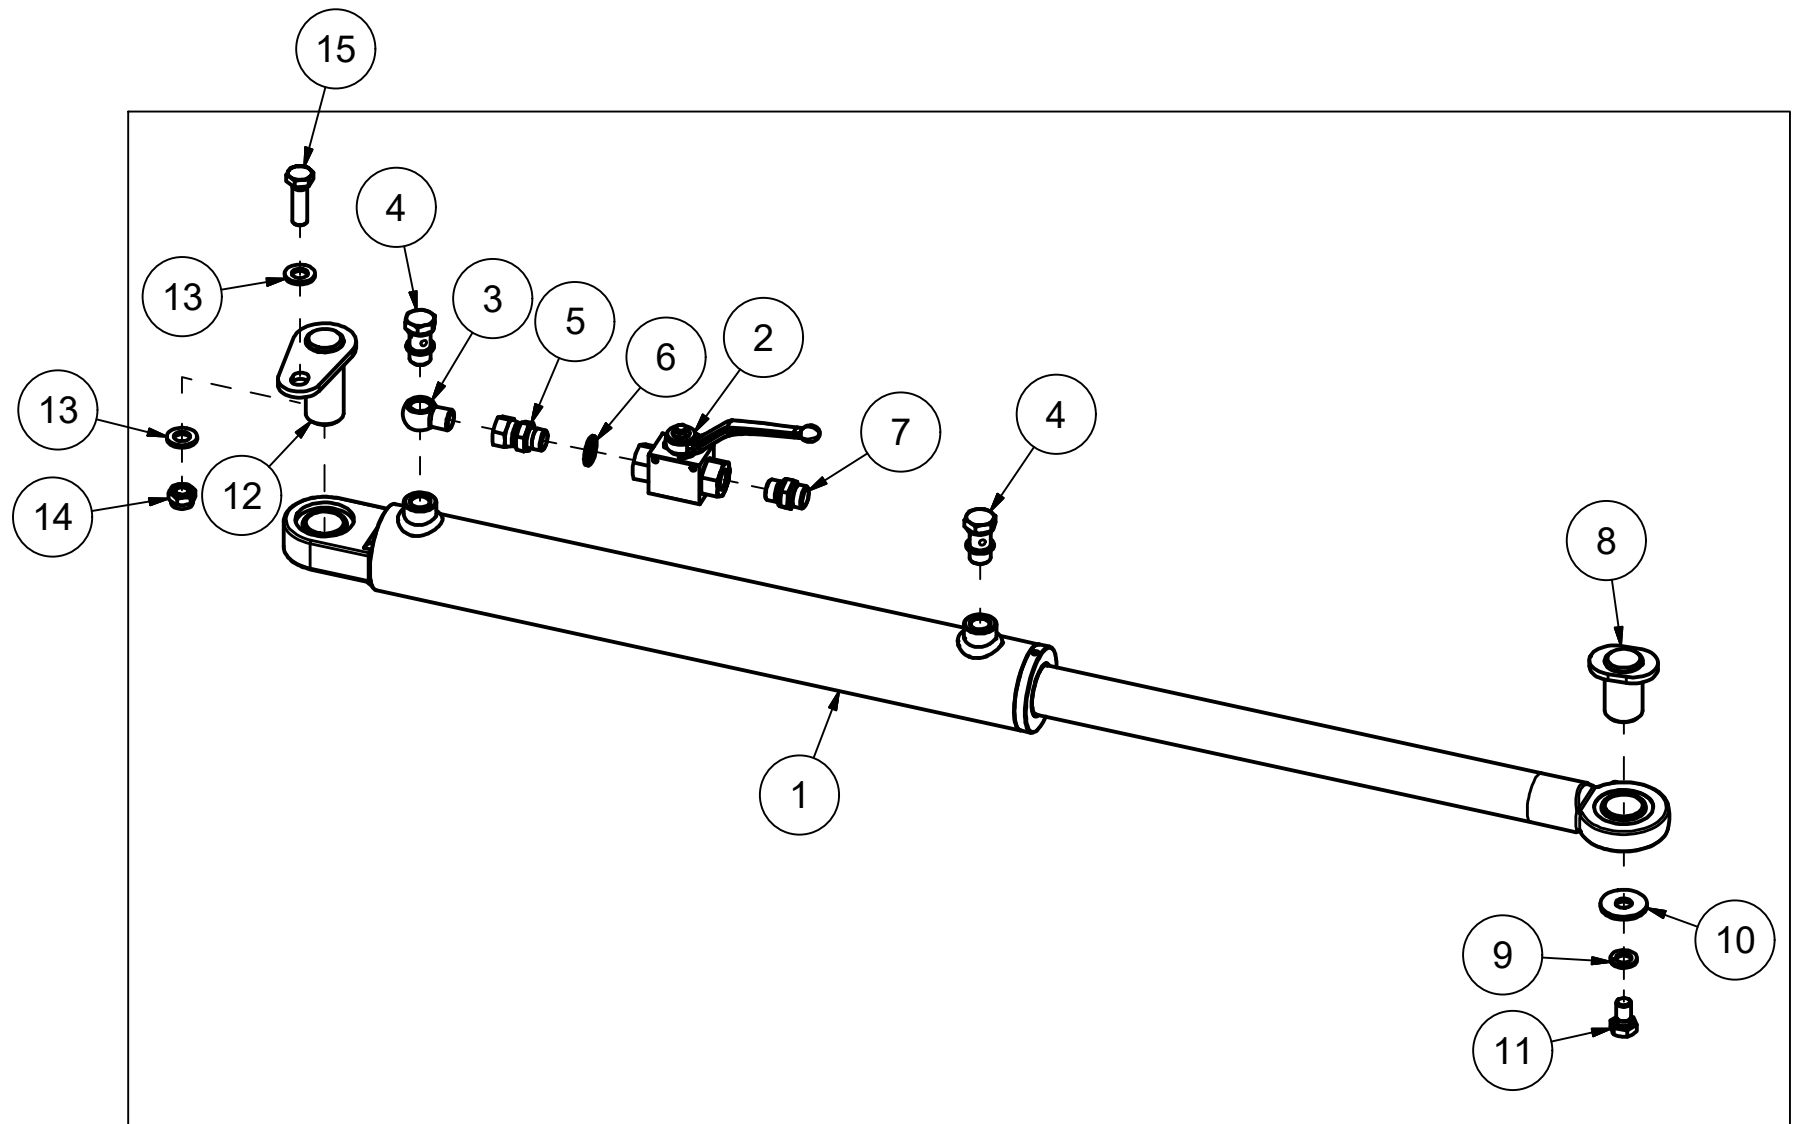

27208009 Drivlinje

Pos	Ant	Artikkelnr	Beskrivelse
1	1	12720018	Brakett
2	1	2965320	Bøsning Ø40 TL3020
3	1	2965357	Remskive 236x4 SPB 3020
4	1	12720035	Brakett
5	1	2961136	Girboks 1:3,08 90°
6	4	2344491	Låseskrue M16x45 EIZn 8.8 DIN 603
7	8	2531078	Underlagsskive M16 EIZn DIN 125
8	4	2483613	Lockingmutter M16 EIZn DIN 985
9	6	2531072	Underlagsskive M14 EIZn DIN 125
10	6	2534072	Fjærskive M14 EIZn DIN 127
11	4	2422398	Sekskantskrue M14x40 EIZn 8.8 DIN 933
12	2	2483611	Lockingmutter M12 EIZn DIN 985
13	4	2531069	Underlagsskive M12 EIZn DIN 125
14	2	2422350	Sekskantskrue M12x35 EIZn 8.8 DIN 933
15	1	2115164	Passkile 12x8 L63 St DIN 6885A
16	4	2481613	Sekskantmutter M16 EIZn DIN 934
17	2	2425503	Sekskantskrue M16x110 EIZn 8.8 DIN 933
18	1	12710027	Vernetrakt
19	2	2534060	Fjærskive M10 EIZn DIN 127
20	2	2531060	Underlagsskive M10 EIZn DIN 125
21	2	2422295	Sekskantskrue M10x20 EIZn 8.8 DIN 933
22	1	1312379	Festeplate for vernetrakt
23	1	2962152	Kraftoverføringsaksel vidvinkel (2x) 3/8" L1910
24	4	2965230	Kilrem XPB L1600
25	2	2422396	Sekskantskrue M14x35 EIZn 8.8 DIN 933

27208010 Motkniver

Pos	Ant	Artikkelnr	Beskrivelse
1	3	12712058	Kniv
2	12	2422297	Sekskantskrue M10x25 EIZn 8.8 DIN 933
3	12	2531060	Underlagsskive M10 EIZn DIN 125
4	12	2534060	Fjærskive M10 EIZn DIN 127
5	1	12710061	Kniv

27208011 Bomscylinder

Pos	Ant	Artikkelnr	Beskrivelse
1	1	2955376	Sylinder Ø60/40 SL420
2	1	2957604	Kuleventil 3/8"
3	1	2957850	Banjo 3/8"
4	2	2957851	Banjobolt 3/8"
5	1	2957742	Svivelnippel 3/8" - 3/8"
6	1	2957890	Hydraulikkpakning 3/8"
7	1	2957749	Ansatsnippel GEK BSP 3/8" L12 ED
8	1	12720030	Bolt
9	1	2534069	Fjærskive M12 EIZn DIN 127
10	1	2533090	Karosseriskive M12 EIZn DIN 9021
11	1	2422344	Sekskantskrue M12x20 EIZn 8.8 DIN 933
12	1	12720029	Bolt
13	2	2531069	Underlagsskive M12 EIZn DIN 125
14	1	2483611	Lockingmutter M12 EIZn DIN 985
15	1	2422352	Sekskantskrue M12x40 EIZn 8.8 DIN 933