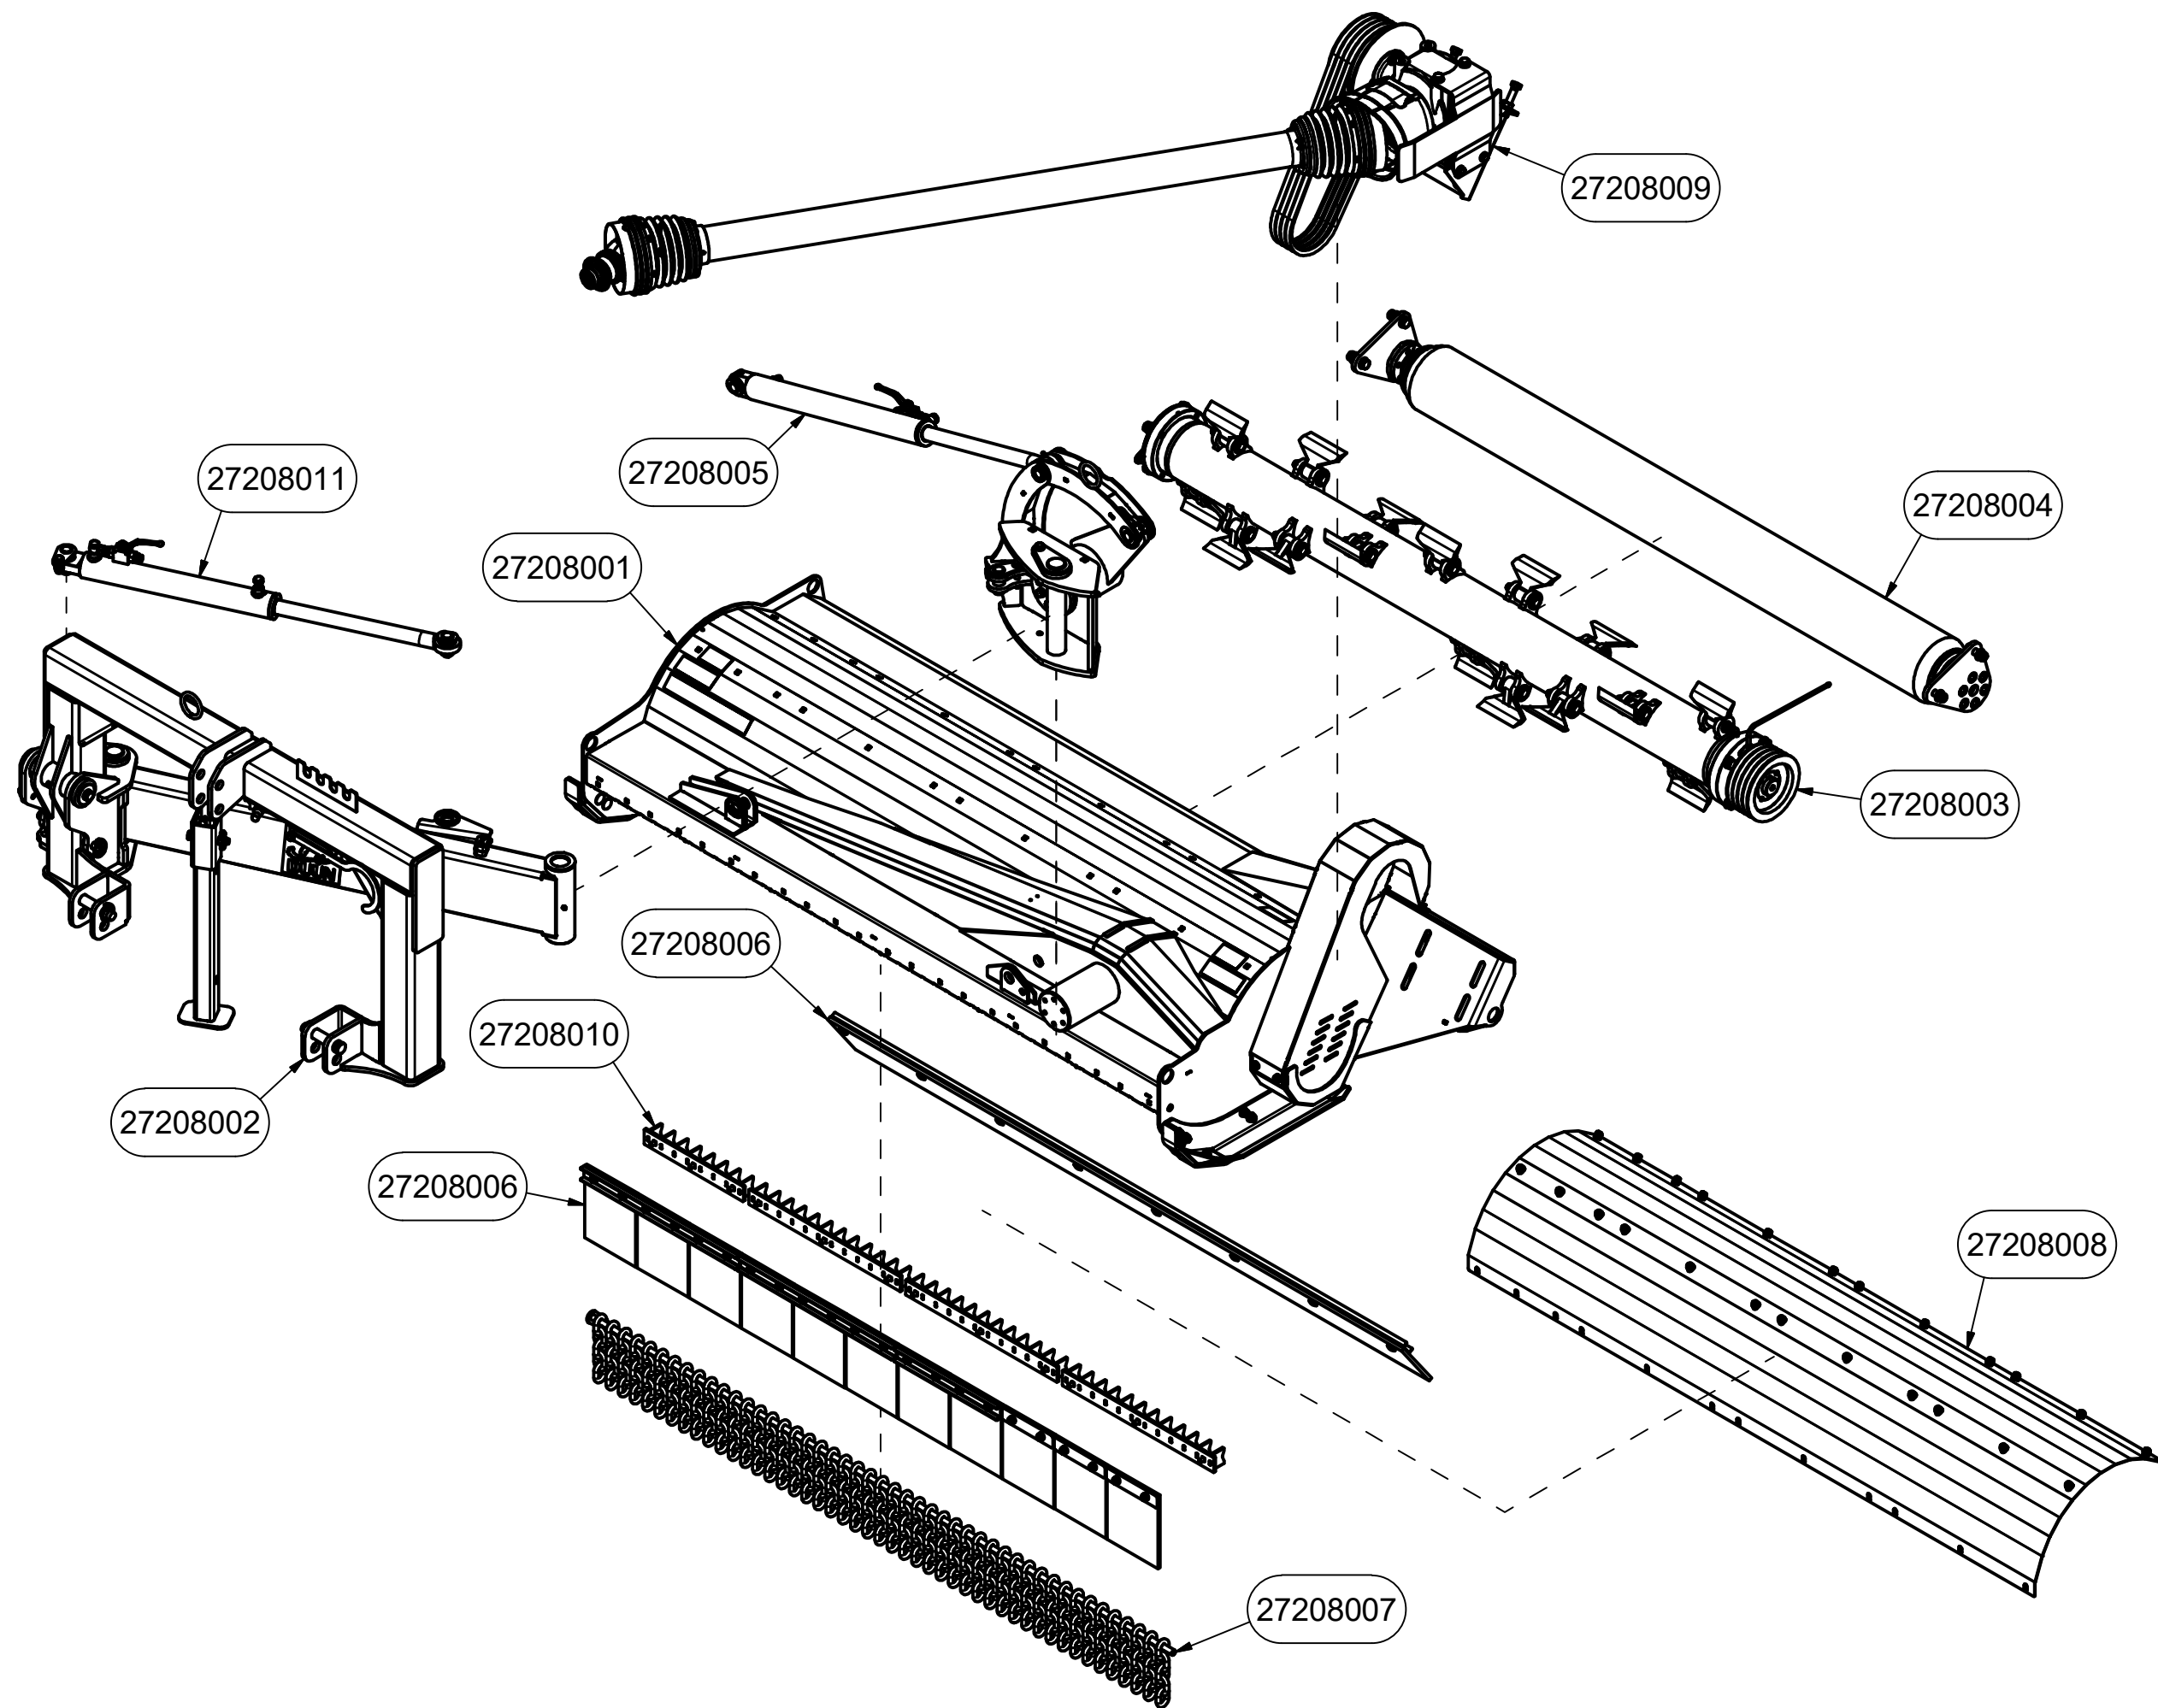

BPA220 Reservedelskatalog

Duun Industrier as
7630 Åsen, Norway
www.duun.no

27208001 Skrog

Pos	Ant	Artikkelnr	Beskrivelse
1	1	2935063	Klebemerke 68x40 CE
2	1	2935185	Klebemerke 90x48 Klemfare
3	2	2935186	Klebemerke 48x90 Hold avstand
4	2	2935188	Klebemerke 135x48 Kuttskader
5	4	2531060	Underlagsskive M10 EIZn DIN 125
6	4	2534060	Fjærskive M10 EIZn DIN 127
7	4	2422295	Sekskantskrue M10x20 EIZn 8.8 DIN 933
8	1	2935189	Klebemerke 90x48 Reimstramming
9	18	2483611	Lockingmutter M12 EIZn DIN 985
10	18	2531069	Underlagsskive M12 EIZn DIN 125
11	12	2344348	Låseskrue M12x30 EIZn 8.8 DIN 603
12	2	2935088	Klebemerke 90x48 Klemfare hånd
13	1	12720001	Skrog BPA220
14	1	12720021	Deksel
15	1	2935179	Klebemerke BPA220
16	1	12720063	Sidebrakett
17	1	12720065	Sidebrakett
18	2	12720064	Slitestål
19	6	2344350	Låseskrue M12x35 EIZn 8.8 DIN 603
20	1	2935121	Klebemerke 45x309 Snøfres 540 rpm samleskilt