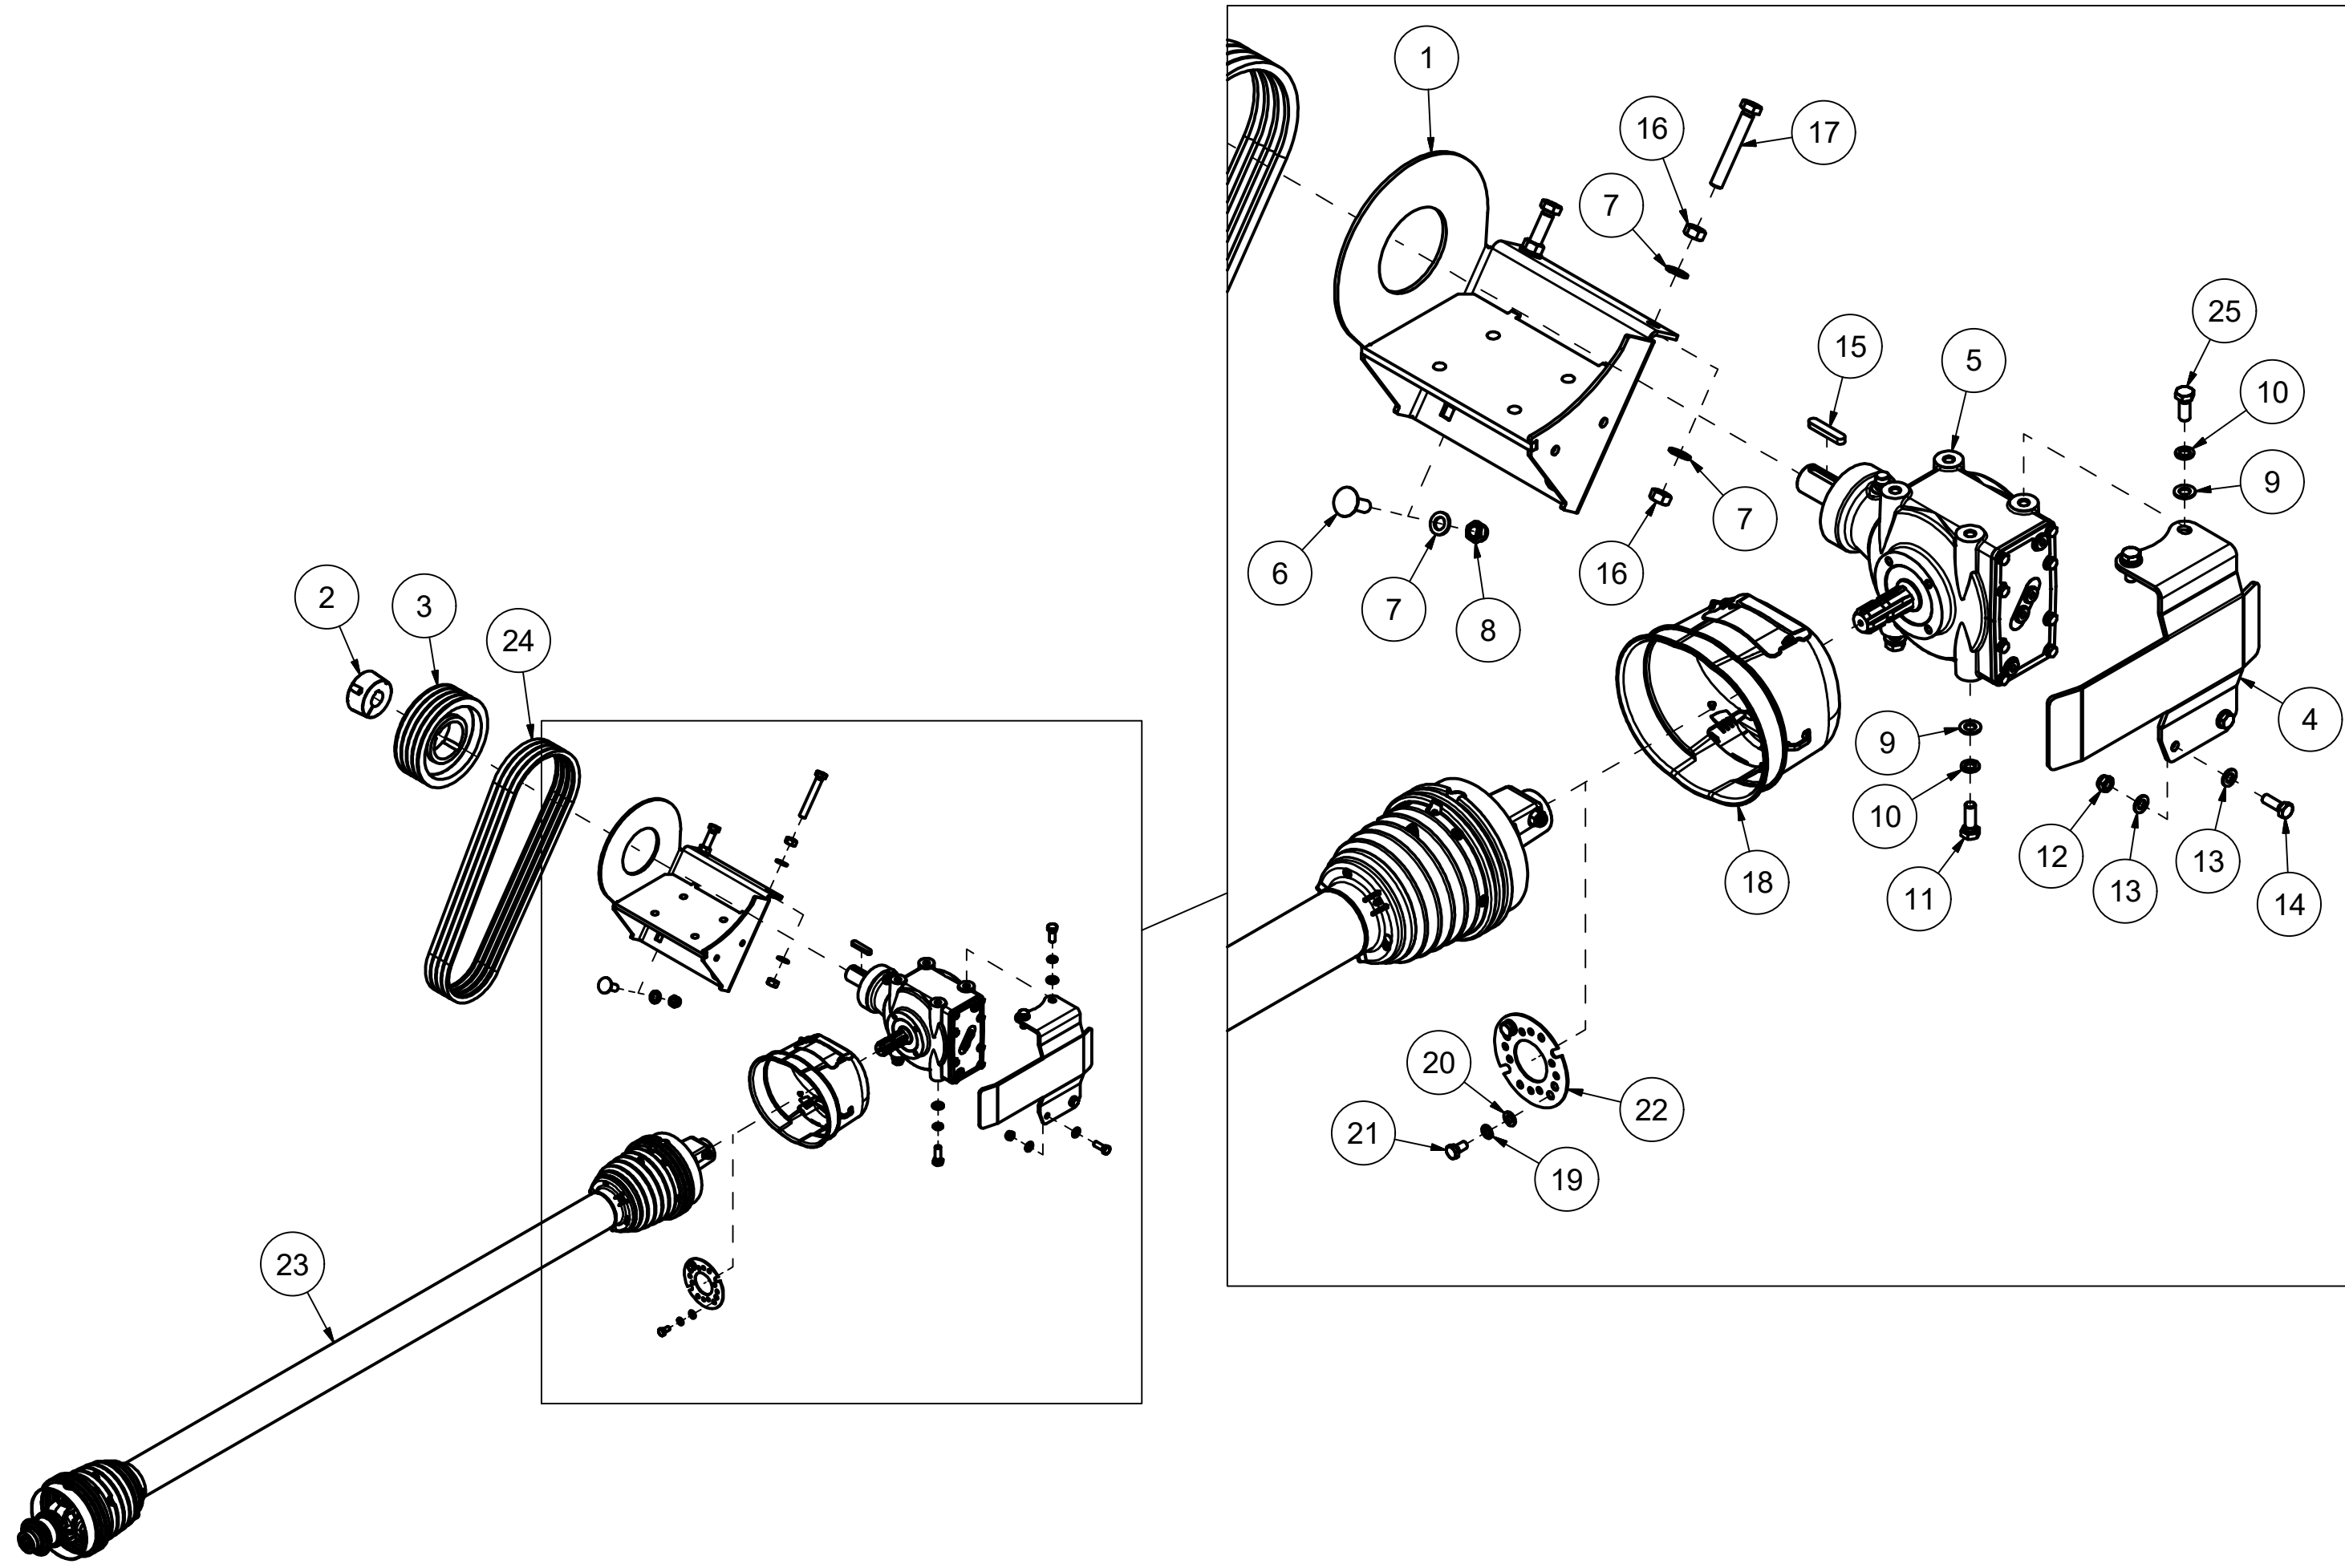

27208009 Drivlinje

Pos	Ant	Artikkelnr	Beskrivelse
1	1	12720018	Brakett
2	1	2965320	Bøsning Ø40 TL3020
3	1	2965357	Remskive 236x4 SPB 3020
4	1	12720035	Brakett
5	1	2961136	Girboks 1:3,08 90°
6	4	2344491	Låseskrue M16x45 EIZn 8.8 DIN 603
7	8	2531078	Underlagsskive M16 EIZn DIN 125
8	4	2483613	Lockingmutter M16 EIZn DIN 985
9	6	2531072	Underlagsskive M14 EIZn DIN 125
10	6	2534072	Fjærskive M14 EIZn DIN 127
11	4	2422398	Sekskantskrue M14x40 EIZn 8.8 DIN 933
12	2	2483611	Lockingmutter M12 EIZn DIN 985
13	4	2531069	Underlagsskive M12 EIZn DIN 125
14	2	2422350	Sekskantskrue M12x35 EIZn 8.8 DIN 933
15	1	2115164	Passkile 12x8 L63 St DIN 6885A
16	4	2481613	Sekskantmutter M16 EIZn DIN 934
17	2	2425503	Sekskantskrue M16x110 EIZn 8.8 DIN 933
18	1	12710027	Vernetrakt
19	2	2534060	Fjærskive M10 EIZn DIN 127
20	2	2531060	Underlagsskive M10 EIZn DIN 125
21	2	2422295	Sekskantskrue M10x20 EIZn 8.8 DIN 933
22	1	1312379	Festeplate for vernetrakt
23	1	2962152	Kraftoverføringsaksel vidvinkel (2x) 3/8" L1910
24	4	2965230	Kilrem XPB L1600
25	2	2422396	Sekskantskrue M14x35 EIZn 8.8 DIN 933