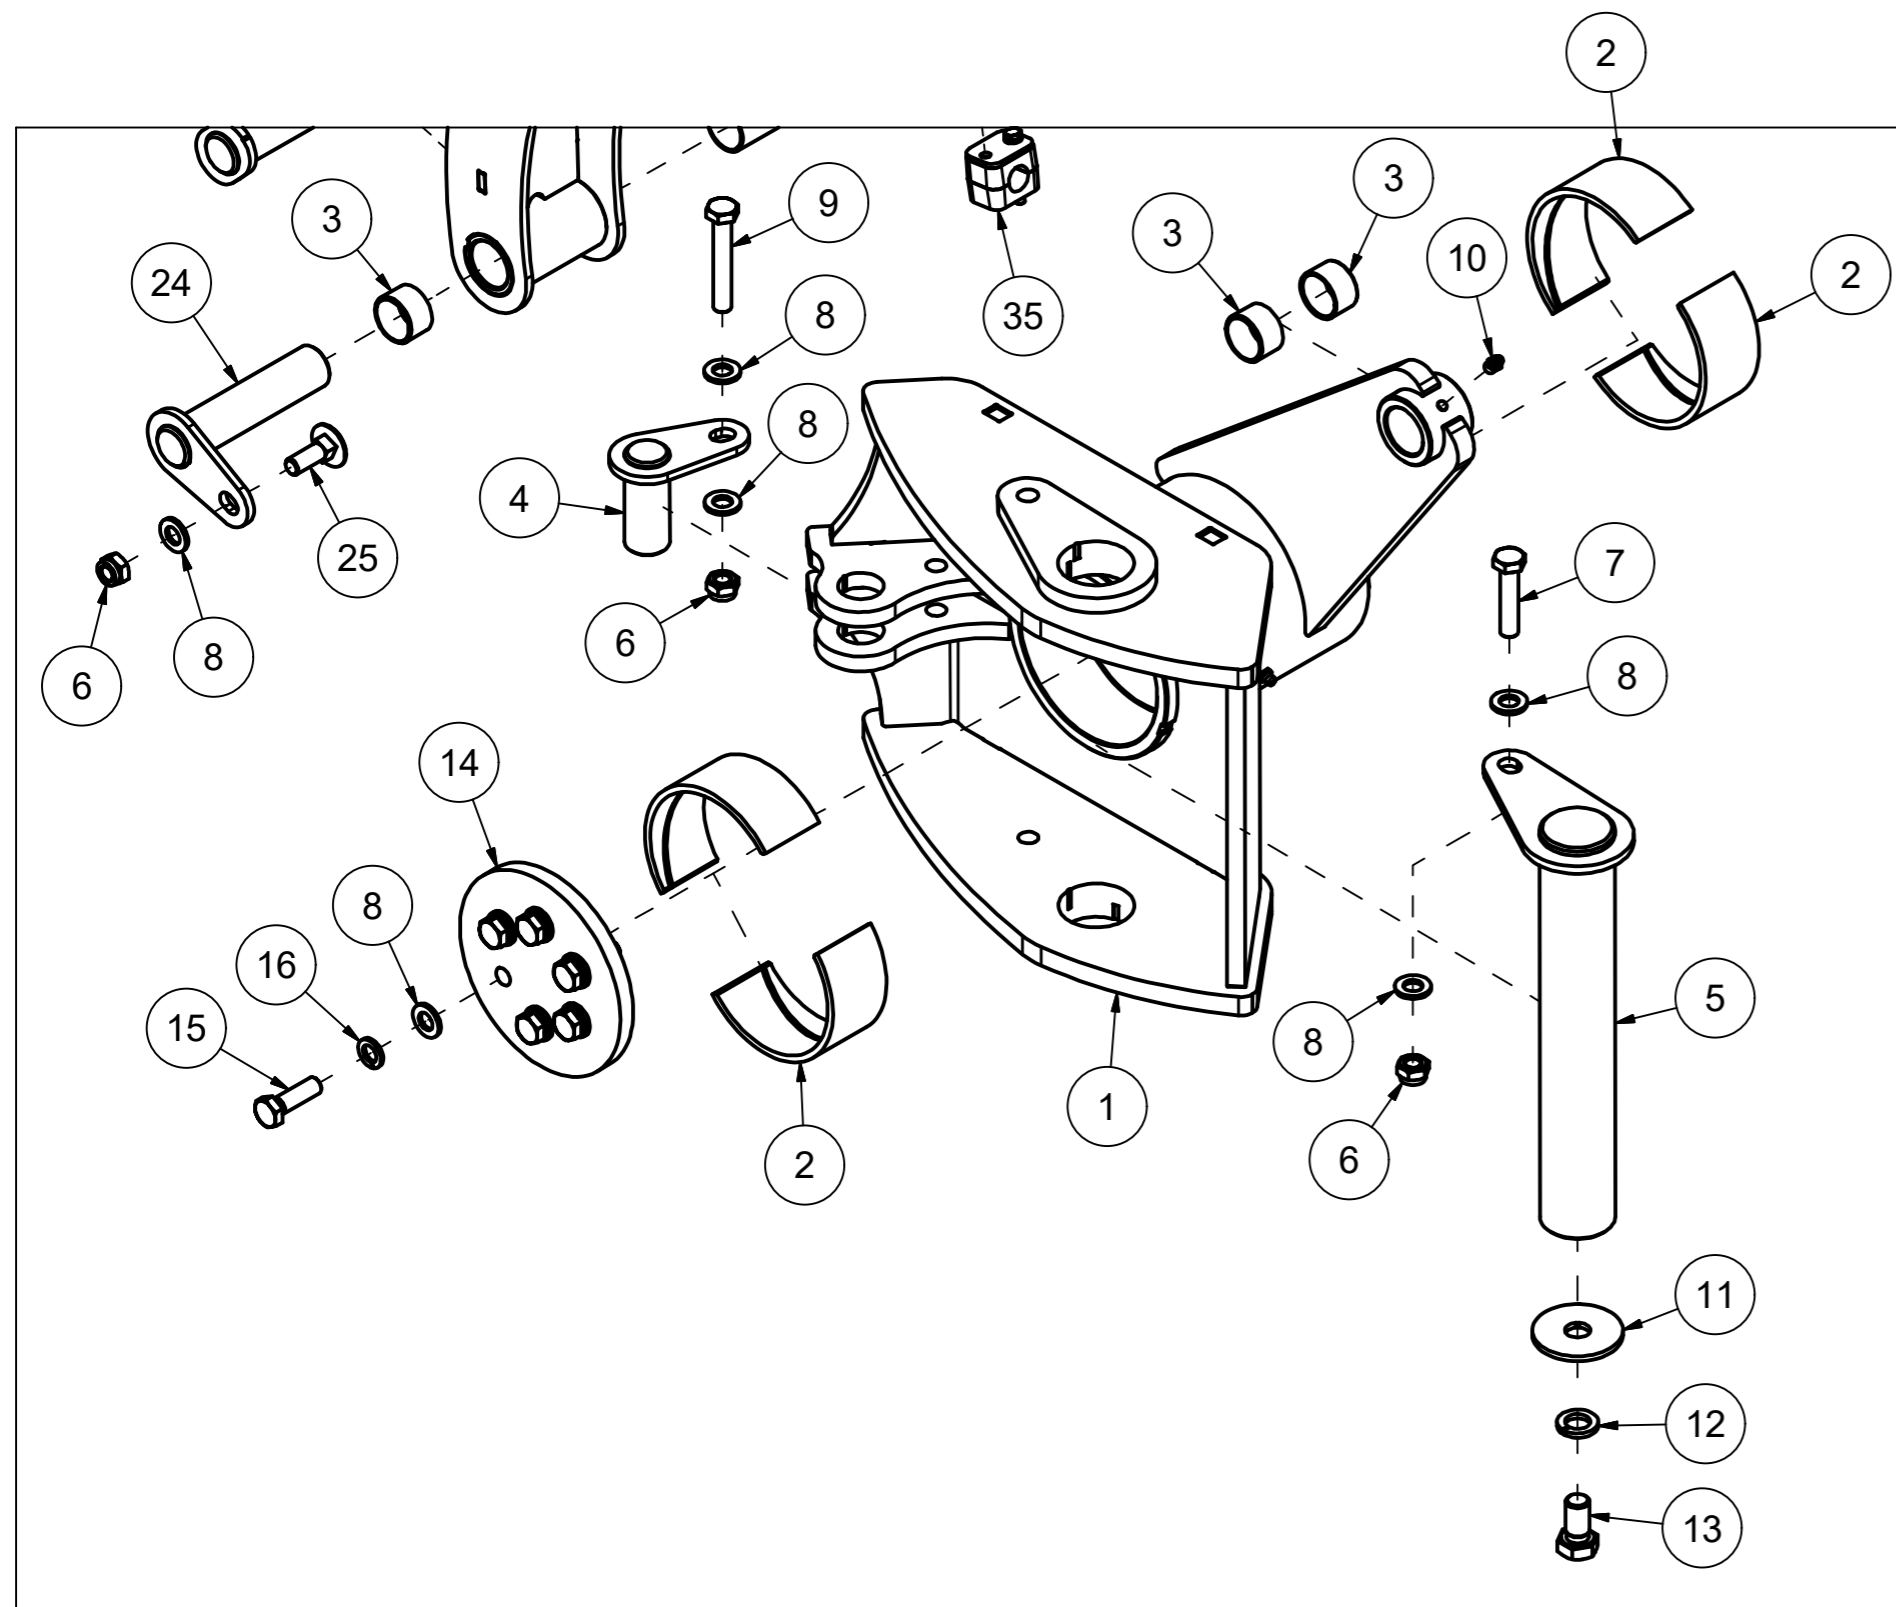

27208003 Rotor

Pos	Ant	Artikkelnr	Beskrivelse
1	1	2115175	Passkile 14x9 L50 St DIN 6885A
2	1	2553160	Seegerring A 60x2,0 DIN 471
3	1	2234157	Simmerring Ø60/90x10
4	2	2234161	Simmerring Ø70/100x10 AS
5	4	2422489	Sekskantskrue M16x40 EIZn 8.8 DIN 933
6	26	2531078	Underlagsskive M16 EIZn DIN 125
7	8	2534078	Fjærskive M16 EIZn DIN 127
8	2	2953322	Rullelager 22212.EAW33C3 Ø60/110x28
9	1	12712015	Ring
10	2	12710043	Holdeskive
11	2	2473195	Gjengestift M6x6 St DIN 916
12	1	12712017	Shims rotor 3 mm
13	1	2478409	Smørenippel Rett M6
14	18	2112210	Hammerkniv
15	2	2553310	Seegerring I 110x4,0 DIN 472
16	18	2428502	Sekskantskrue M16x1,5x100 EIZn 10.9 DIN 960
17	18	2482613	Lockingmutter M16x1,5 EIZn DIN 985
18	1	2478407	Smørenippel Rett M8
19	1	2233008	O-ring 8,00x2,00 NBR 70
20	2	2472315	Unbrako sylinderskrue M8x25 EIZn DIN 912
21	1	2965317	Bøsning Ø50 TL2517
22	1	12712031	Shims rotor 2 mm
23	1	12712034	Shims rotor 1 mm
24	1	12710002	Rotor BP220
25	1	2965355	Remskive 190x4 SPB 2517
26	2	12710057	Lagerhus
27	1	12712070	Shims rotor 5 mm
28	1	12712069	Shims rotor 4 mm
29	4	2422491	Sekskantskrue M16x45 EIZn 8.8 DIN 933
30	1	12720036	Smøreadapter

27208004 Vals

Pos	Ant	Artikkelnr	Beskrivelse
1	1	12712013	Brakett V side
2	8	2531078	Underlagsskive M16 EIZn DIN 125
3	4	2483613	Lockingmutter M16 EIZn DIN 985
4	4	2422494	Sekskantskrue M16x55 EIZn 8.8 DIN 931
5	4	12712054	Festering
6	12	2422348	Sekskantskrue M12x30 EIZn 8.8 DIN 933
7	12	2534069	Fjærskive M12 EIZn DIN 127
8	1	12712018	Brakett H side
9	2	12712052	Lagerhus
10	2	12712053	Aksel
11	2	12712057	Skive Ø16/50x6
12	2	2422485	Sekskantskrue M16x30 EIZn 8.8 DIN 933
13	2	2534078	Fjærskive M16 EIZn DIN 127
14	2	2232350	Tetning Ø50x72x5,5 9RB
15	2	2953323	Lager Ø35/68x48
16	2	2234151	Simmerring Ø45/60x10
17	2	2478407	Smørenippel Rett M8
18	2	2553268	Seegerring I 68x2,5 DIN 472
19	8	2477348	Unbrako sylinderskrue M12x30 EIZn DIN 912
20	8	2534070	Fjærskive M12 EIZn DIN 7980
21	1	12710007	Vals BP220