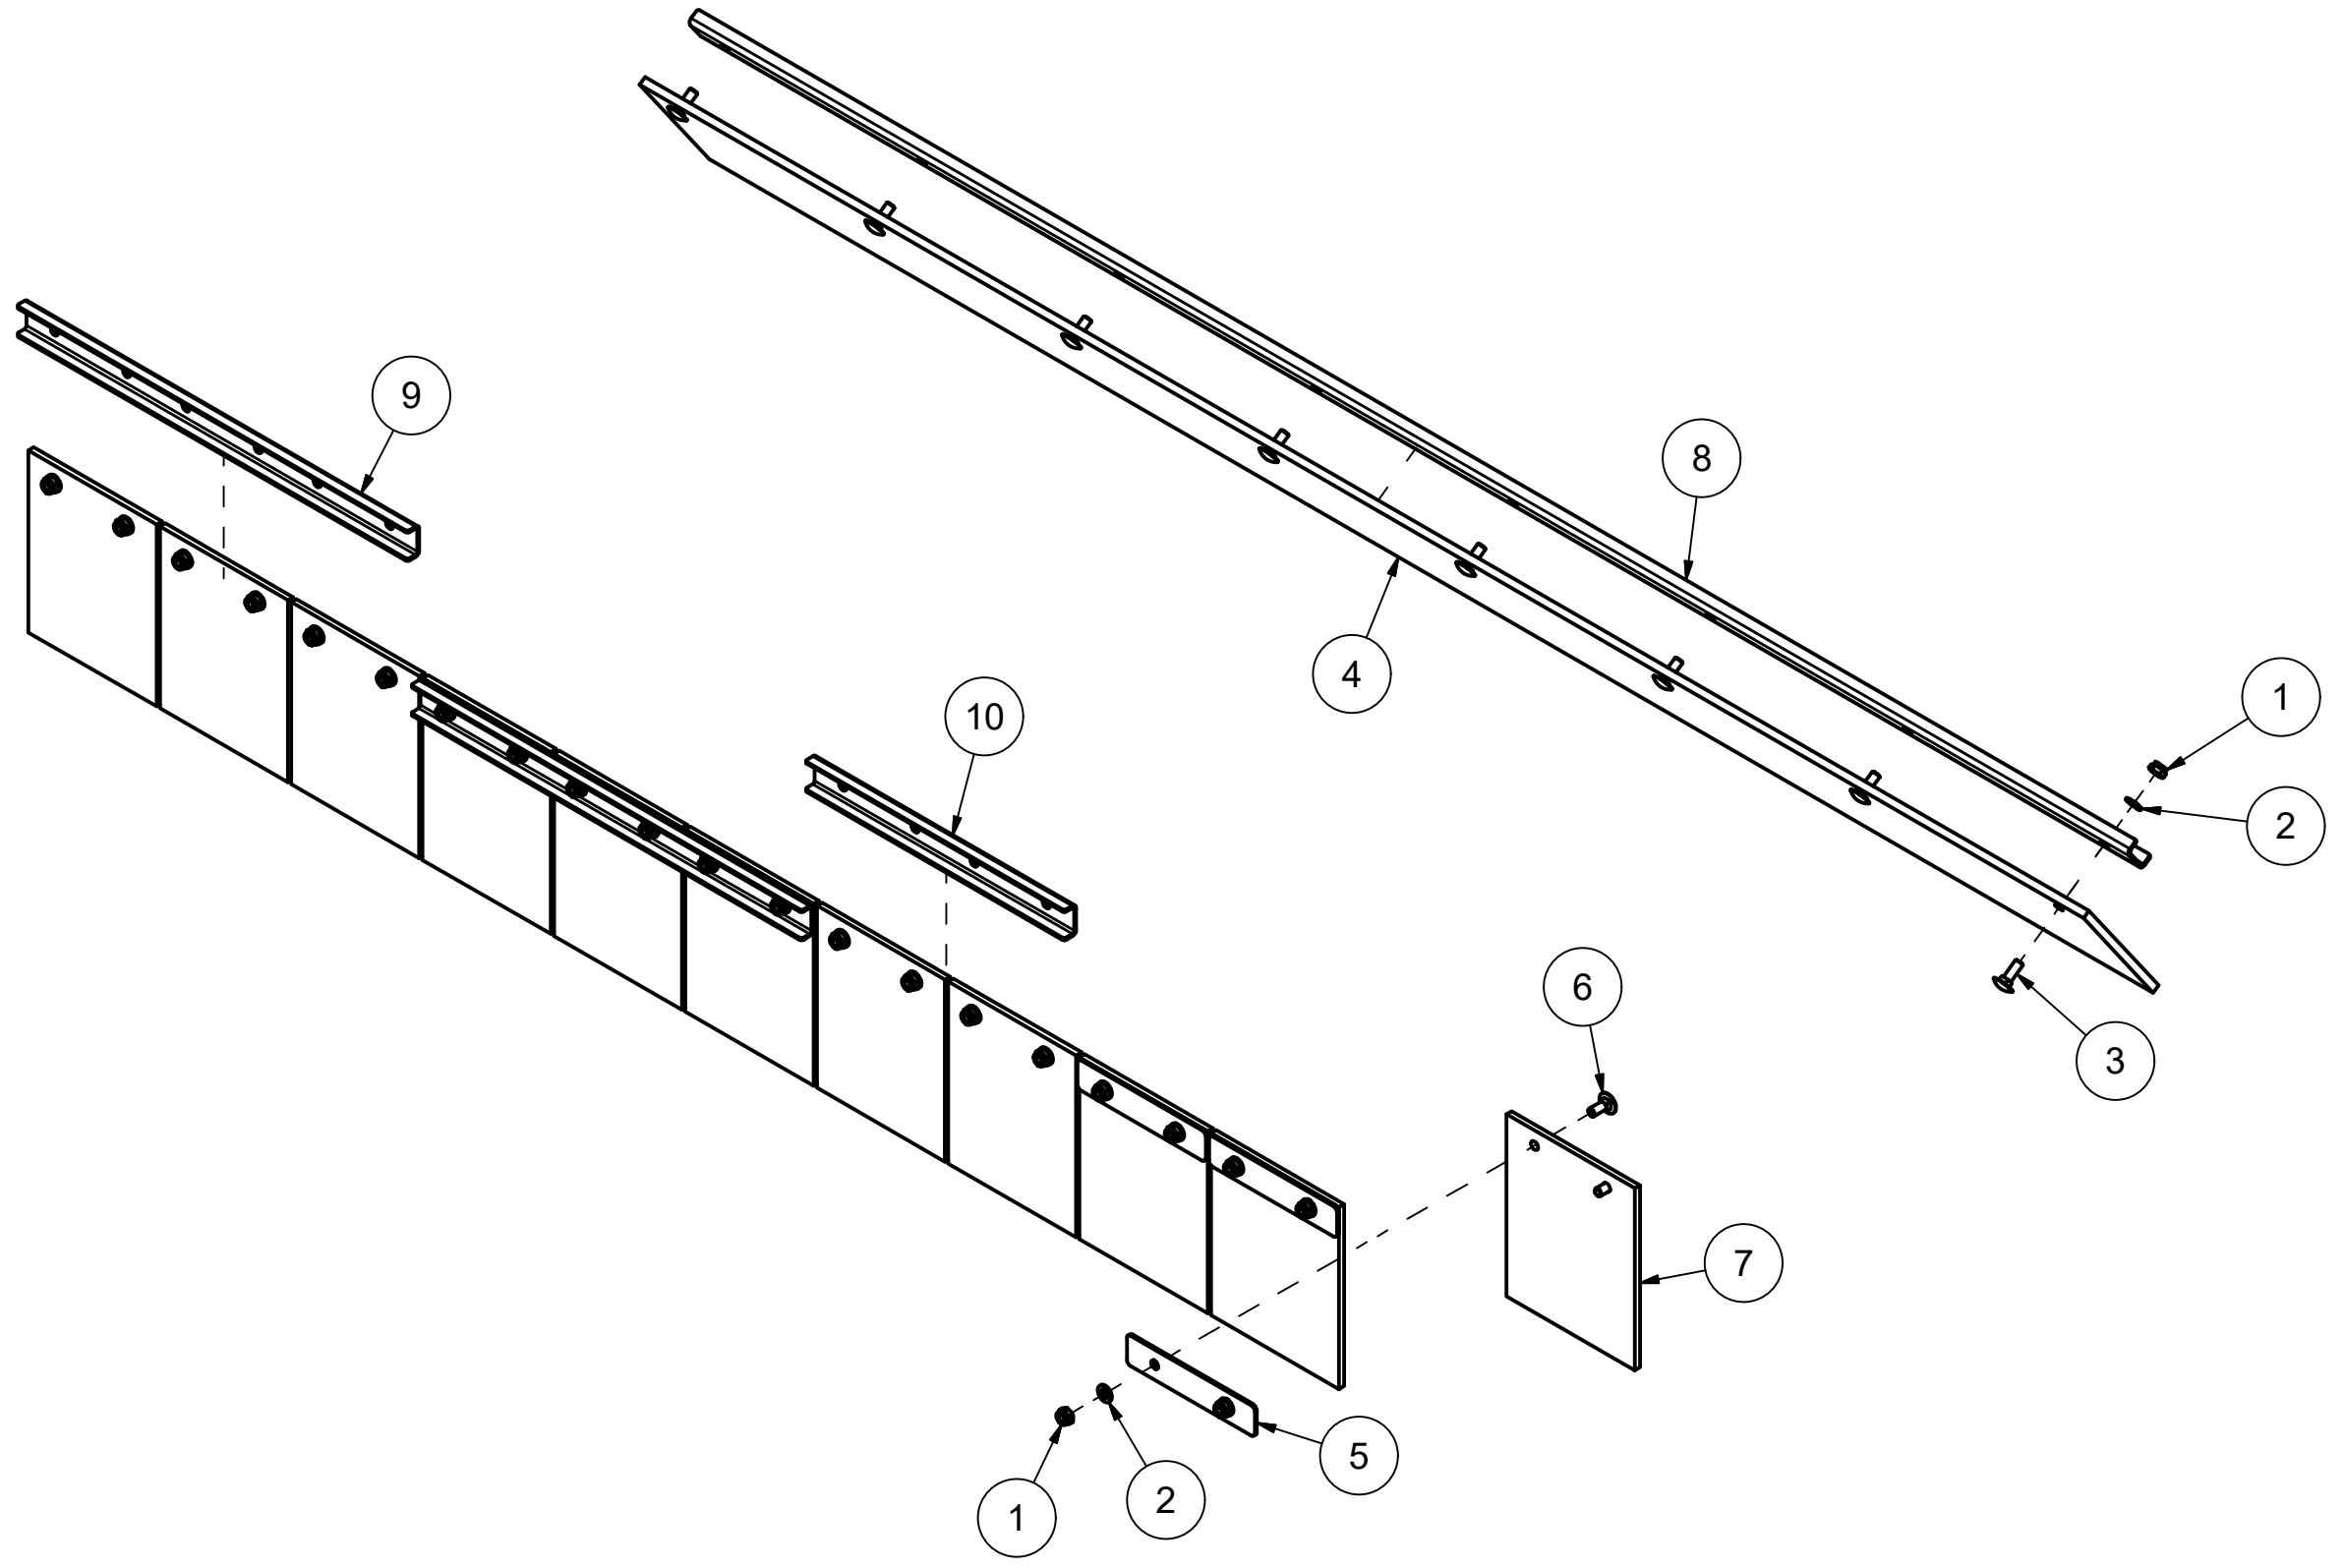

27208006 Beskyttelse

Pos	Ant	Artikkelnr	Beskrivelse
1	30	2483610	Lockingmutter M10 EIZn DIN 985
2	30	2531060	Underlagsskive M10 EIZn DIN 125
3	8	2344331	Låseskrue M10x30 EIZn 8.8 DIN 603
4	1	2222164	Gummiplate mengderegulering
5	3	12720027	Festeplate
6	22	2344330	Låseskrue M10x25 EIZn 8.8 DIN 603
7	11	12720026	Gummi beskyttelse
8	1	12720053	Klemskinne
9	2	12720060	Klemmskinne
10	1	12720062	Klemmskinne