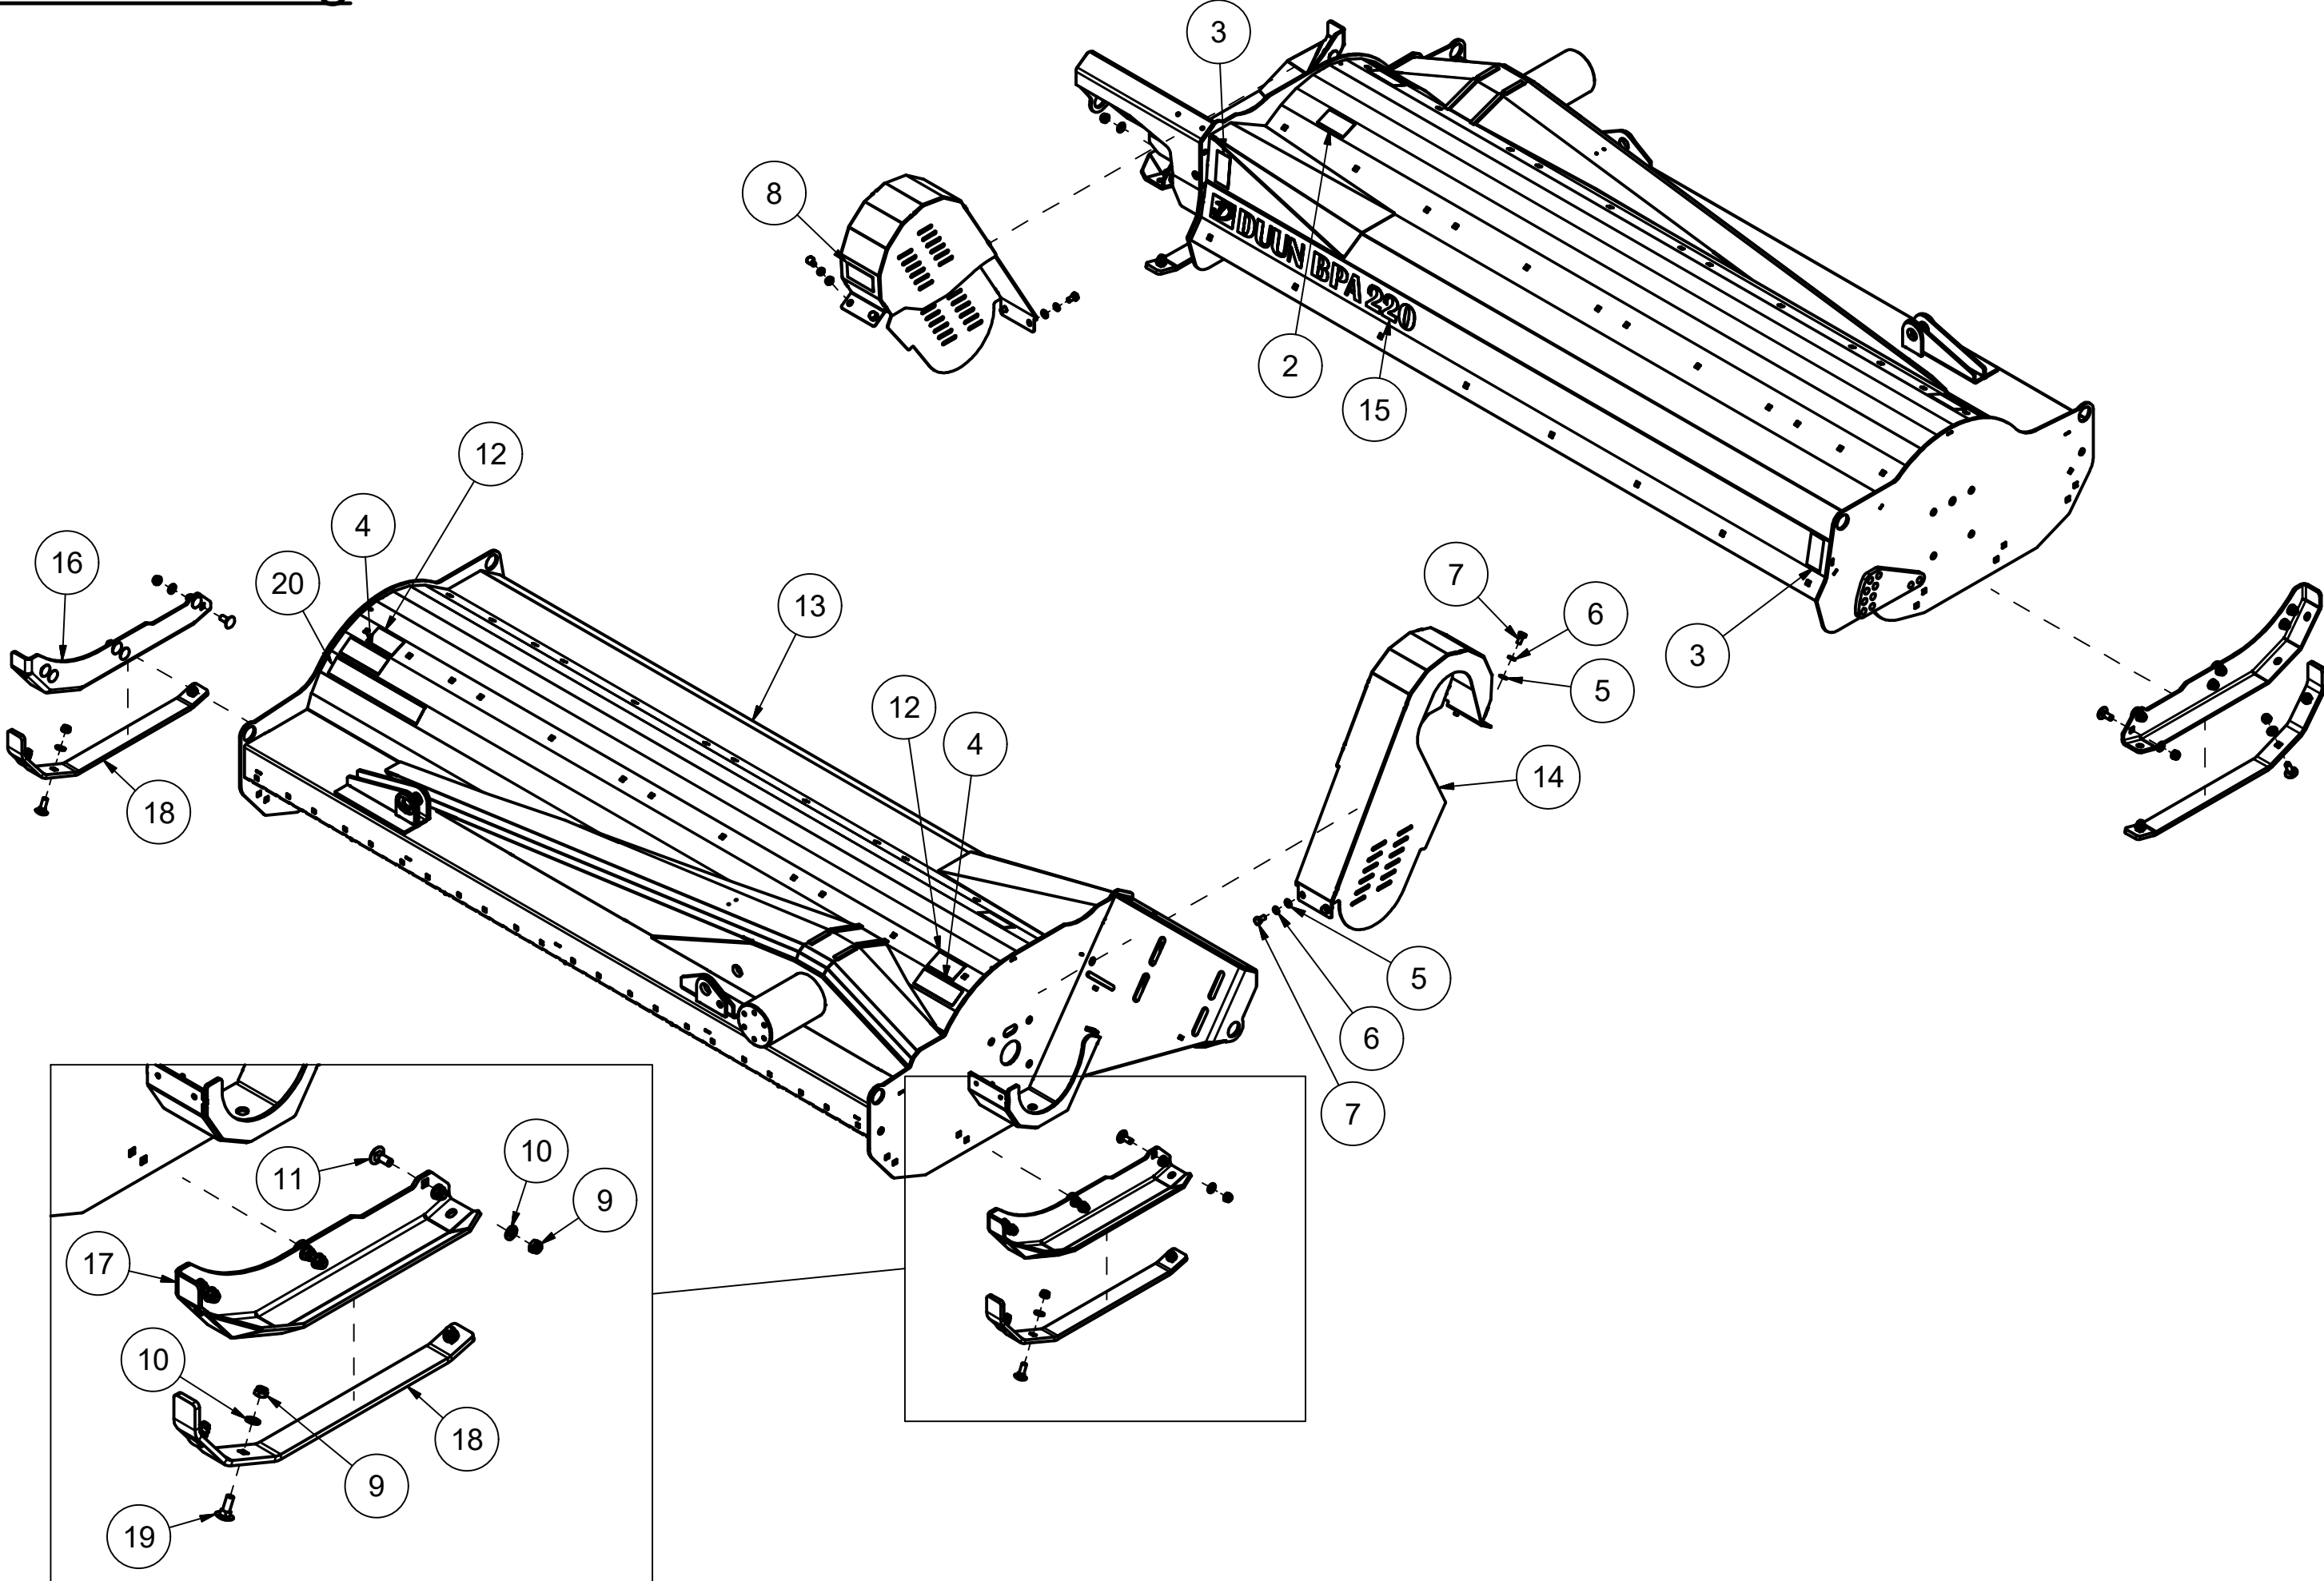

BPA220 Reservedelskatalog

Duun Industrier as
7630 Åsen, Norway
www.duun.no

27208001 Skrog

Pos	Ant	Artikkelnr	Beskrivelse
1	1	2935063	Klebemerke 68x40 CE
2	1	2935185	Klebemerke 90x48 Klemfare
3	2	2935186	Klebemerke 48x90 Hold avstand
4	2	2935188	Klebemerke 135x48 Kuttskader
5	4	2531060	Underlagsskive M10 EIZn DIN 125
6	4	2534060	Fjærskive M10 EIZn DIN 127
7	4	2422295	Sekskantskrue M10x20 EIZn 8.8 DIN 933
8	1	2935189	Klebemerke 90x48 Reimstramming
9	18	2483611	Lockingmutter M12 EIZn DIN 985
10	18	2531069	Underlagsskive M12 EIZn DIN 125
11	12	2344348	Låseskrue M12x30 EIZn 8.8 DIN 603
12	2	2935088	Klebemerke 90x48 Klemfare hånd
13	1	12720001	Skrog BPA220
14	1	12720021	Deksel
15	1	2935179	Klebemerke BPA220
16	1	12720063	Sidebrakett
17	1	12720065	Sidebrakett
18	2	12720064	Slitestål
19	6	2344350	Låseskrue M12x35 EIZn 8.8 DIN 603
20	1	2935121	Klebemerke 45x309 Snøfres 540 rpm samleskilt