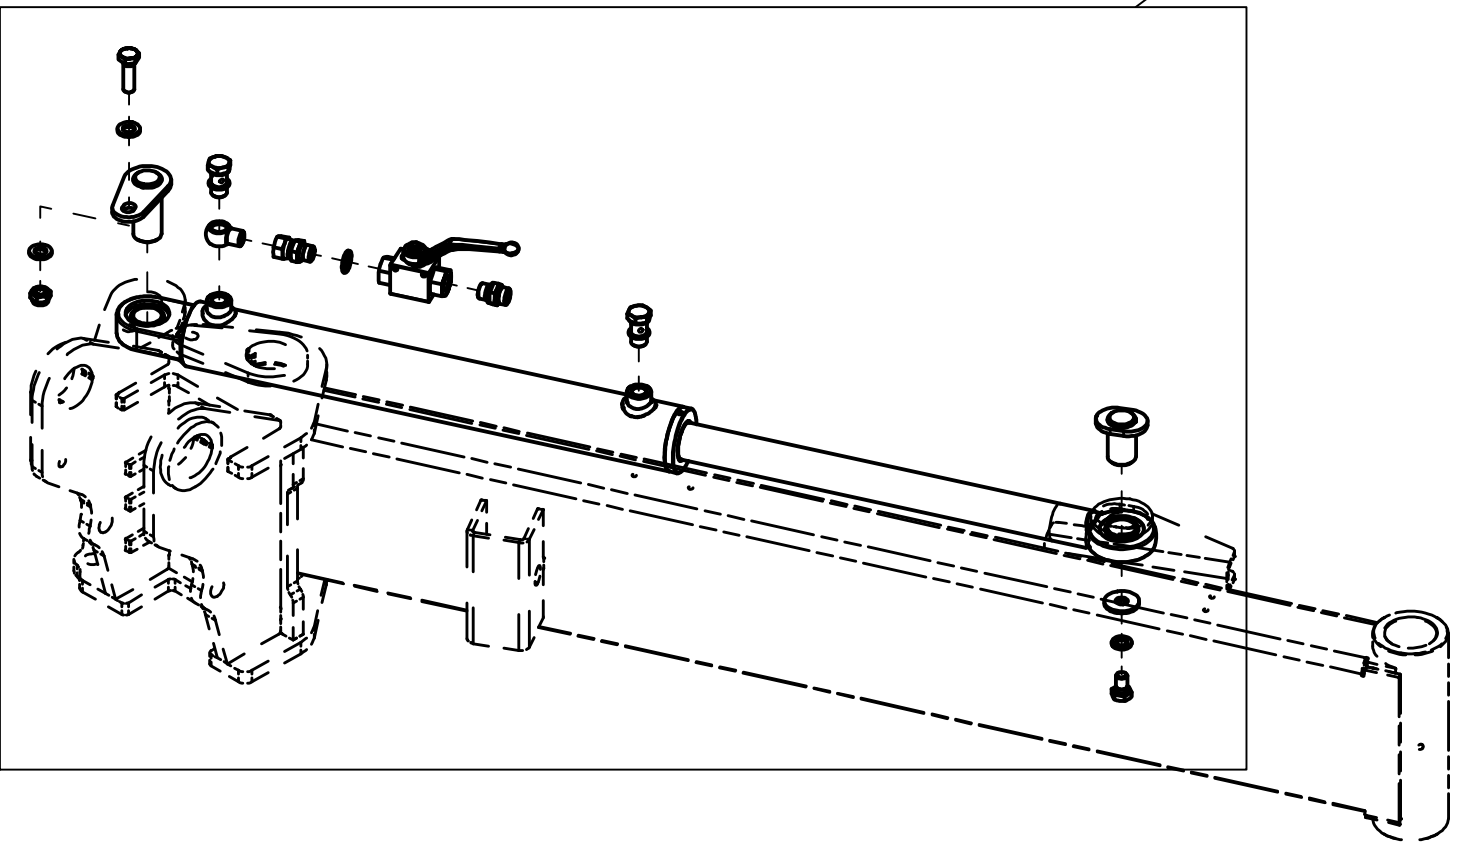

27208011 Bomscylinder

Pos	Ant	Artikkelnr	Beskrivelse
1	1	2955376	Sylinder Ø60/40 SL420
2	1	2957604	Kuleventil 3/8"
3	1	2957850	Banjo 3/8"
4	2	2957851	Banjobolt 3/8"
5	1	2957742	Svivelnippel 3/8" - 3/8"
6	1	2957890	Hydraulikkpakning 3/8"
7	1	2957749	Ansatsnippel GEK BSP 3/8" L12 ED
8	1	12720030	Bolt
9	1	2534069	Fjærskive M12 EIZn DIN 127
10	1	2533090	Karosseriskive M12 EIZn DIN 9021
11	1	2422344	Sekskantskrue M12x20 EIZn 8.8 DIN 933
12	1	12720029	Bolt
13	2	2531069	Underlagsskive M12 EIZn DIN 125
14	1	2483611	Lockingmutter M12 EIZn DIN 985
15	1	2422352	Sekskantskrue M12x40 EIZn 8.8 DIN 933