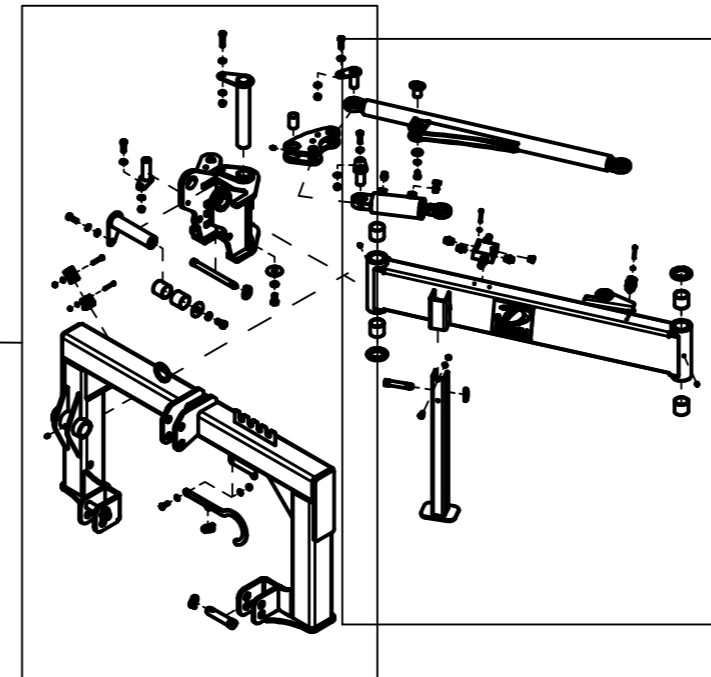

BPA220 Reservedelskatalog

Duun Industrier as
7630 Åsen, Norway
www.duun.no

27208001 Skrog

Pos	Ant	Artikkelnr	Beskrivelse
1	1	2935063	Klebemerke 68x40 CE
2	1	2935185	Klebemerke 90x48 Klemfare
3	2	2935186	Klebemerke 48x90 Hold avstand
4	2	2935188	Klebemerke 135x48 Kuttskader
5	4	2531060	Underlagsskive M10 EIZn DIN 125
6	4	2534060	Fjærskive M10 EIZn DIN 127
7	4	2422295	Sekskantskrue M10x20 EIZn 8.8 DIN 933
8	1	2935189	Klebemerke 90x48 Reimstramming
9	18	2483611	Lockingmutter M12 EIZn DIN 985
10	18	2531069	Underlagsskive M12 EIZn DIN 125
11	12	2344348	Låseskrue M12x30 EIZn 8.8 DIN 603
12	2	2935088	Klebemerke 90x48 Klemfare hånd
13	1	12720001	Skrog BPA220
14	1	12720021	Deksel
15	1	2935179	Klebemerke BPA220
16	1	12720063	Sidebrakett
17	1	12720065	Sidebrakett
18	2	12720064	Slitestål
19	6	2344350	Låseskrue M12x35 EIZn 8.8 DIN 603
20	1	2935121	Klebemerke 45x309 Snøfres 540 rpm samleskilt