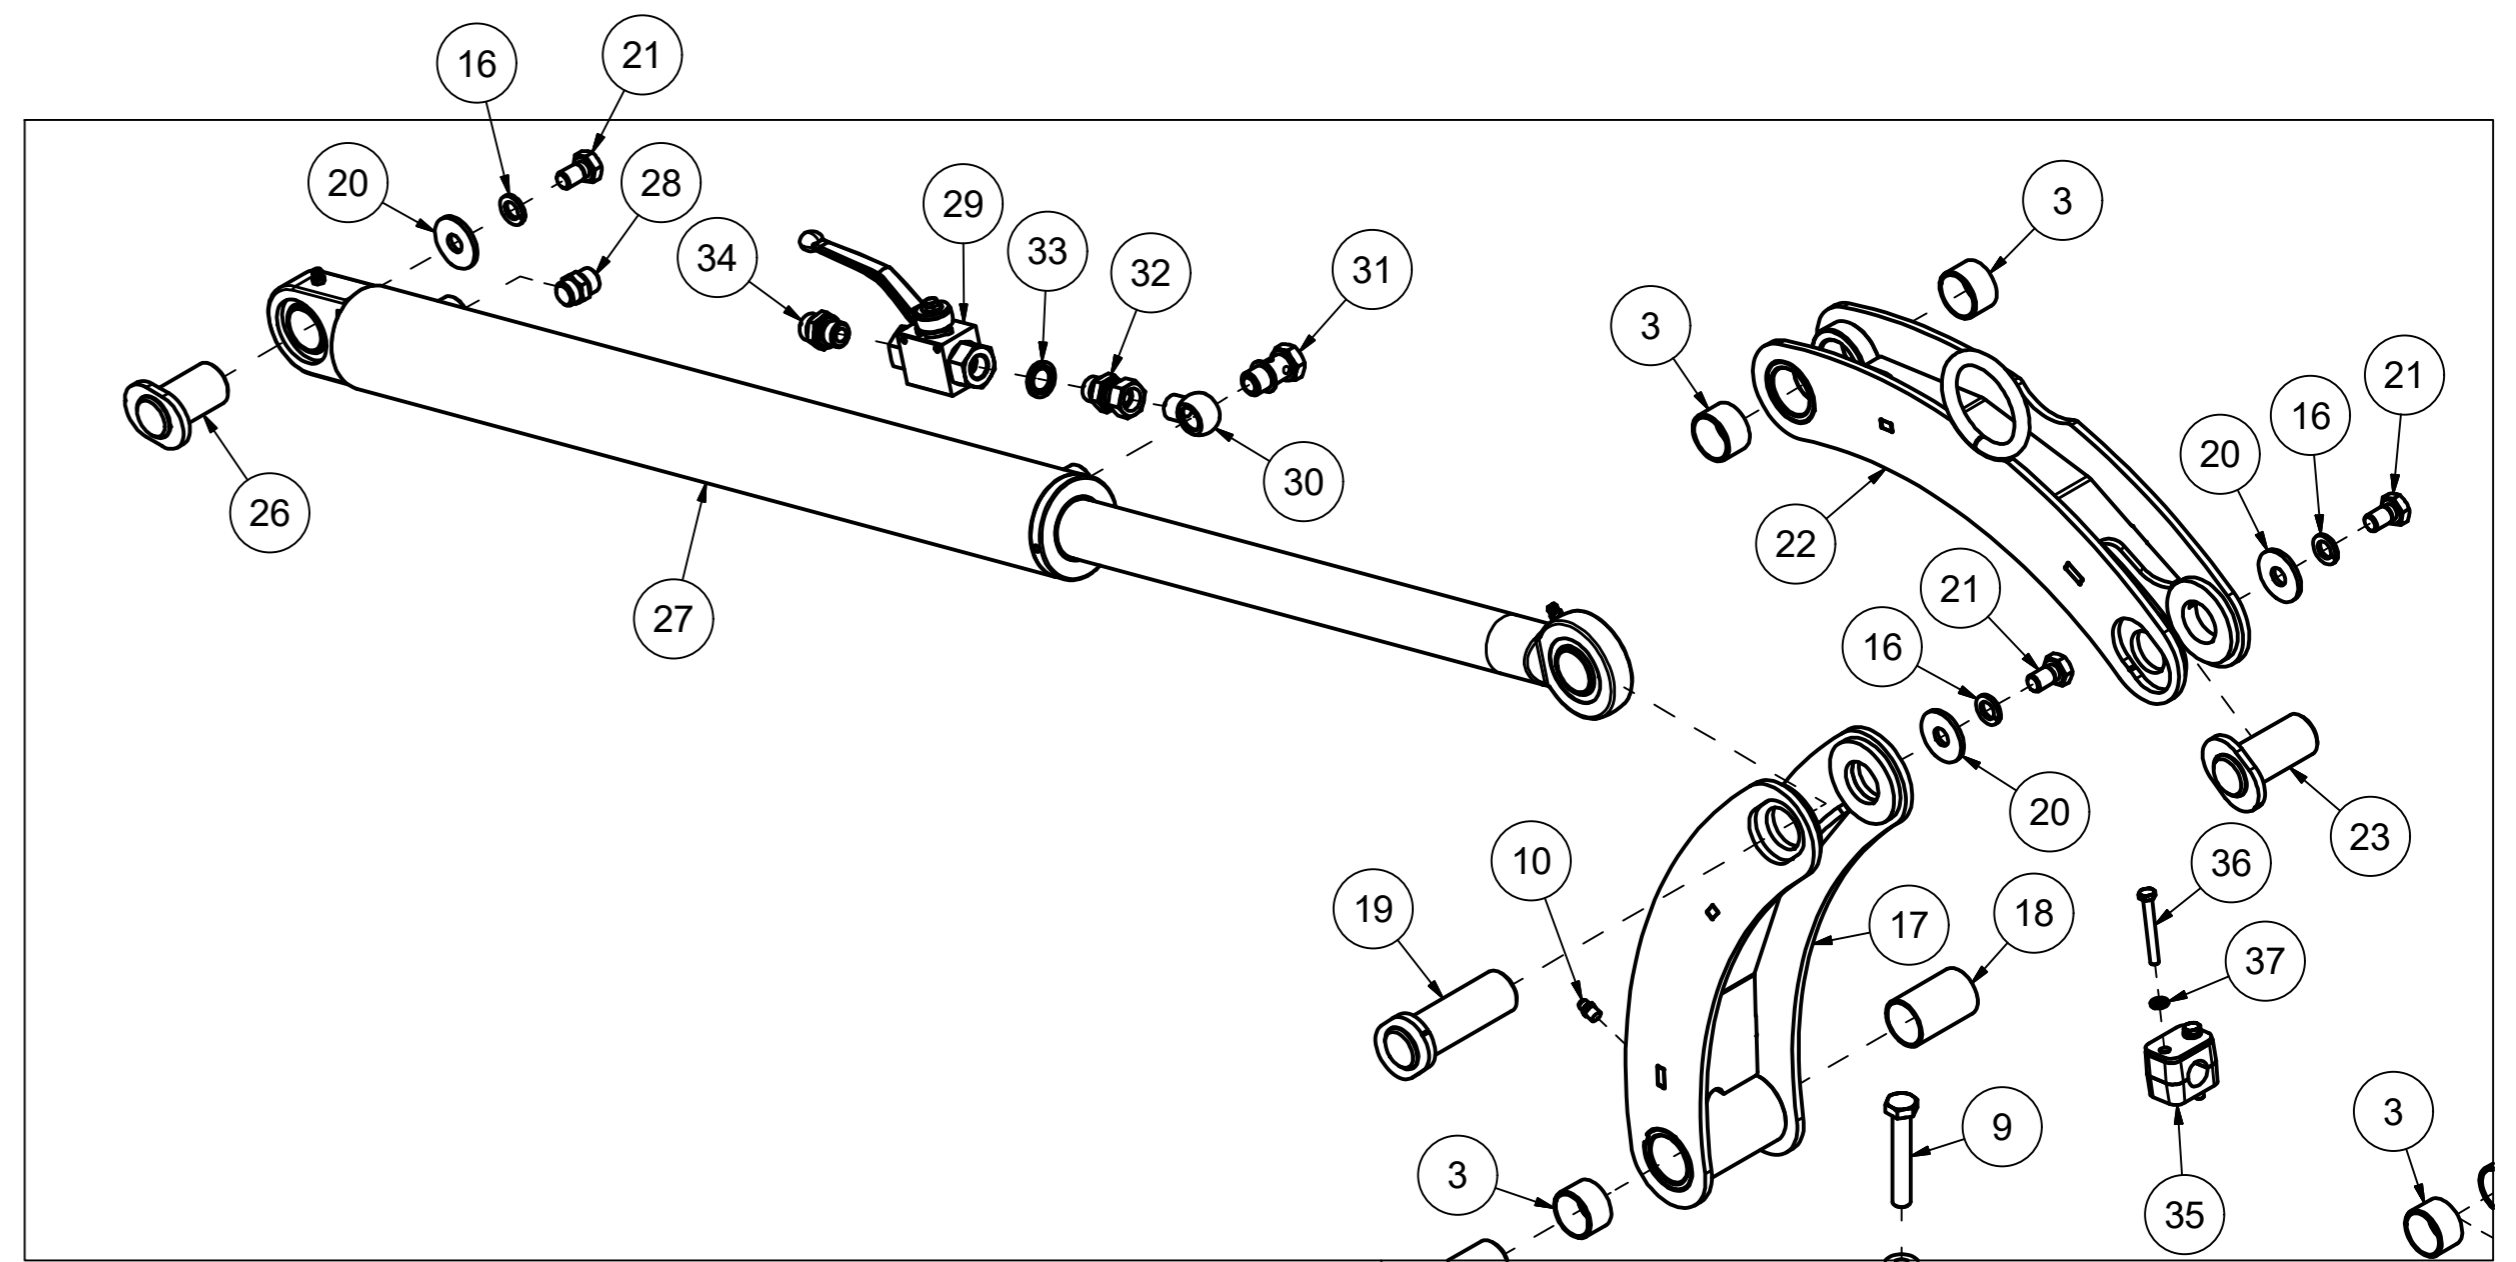

Pos	Ant	Artikkelnr	Beskrivelse
1	1	12720043	Svingfeste
2	4	2245024	Plastlager Ø128x5
3	5	2245228	Plastlager Ø30/34x20
4	1	12720029	Bolt
5	1	12720010	Bolt
6	3	2483611	Lockingmutter M12 EIZn DIN 985
7	1	2422358	Sekskantskrue M12x55 EIZn 8.8 DIN 931
8	11	2531069	Underlagsskive M12 EIZn DIN 125
9	1	2422362	Sekskantskrue M12x75 EIZn 8.8 DIN 931
10	3	2478407	Smørenippel Rett M8
11	1	12352053	Skive Ø17/60x4
12	1	2534078	Fjærskive M16 EIZn DIN 127
13	1	2422485	Sekskantskrue M16x30 EIZn 8.8 DIN 933
14	1	12720015	Skive
15	6	2422352	Sekskantskrue M12x40 EIZn 8.8 DIN 933
16	9	2534069	Fjærskive M12 EIZn DIN 127
17	1	12720008	Lenke
18	1	2245230	Plastlager 30x34x52
19	1	12720032	Bolt
20	3	2533090	Karosseriskive M12 EIZn DIN 9021
21	3	2422344	Sekskantskrue M12x20 EIZn 8.8 DIN 933
22	1	12720049	Ledd
23	1	12720033	Bolt
24	1	12720052	Bolt
25	1	2344350	Låseskrue M12x35 EIZn 8.8 DIN 603
26	1	12720045	Bolt
27	1	2955377	Sylinder Ø60/40 SL550
28	1	2478412	Pusteplugg 3/8"
35	1	4251211	Slangeholder Ø18x1
36	2	2422217	Sekskantskrue M6x50 EIZn 8.8 DIN 931
37	2	2534039	Fjærskive M6 EIZn DIN 127
29	1	2957604	Kuleventil 3/8"
30	1	2957850	Banjo 3/8"
31	1	2957851	Banjobolt 3/8"
32	1	2957742	Svivelnippel 3/8" - 3/8"
33	1	2957890	Hydraulikkpakning 3/8"
34	1	2957749	Ansatsnippel GEK BSP 3/8" L12 ED