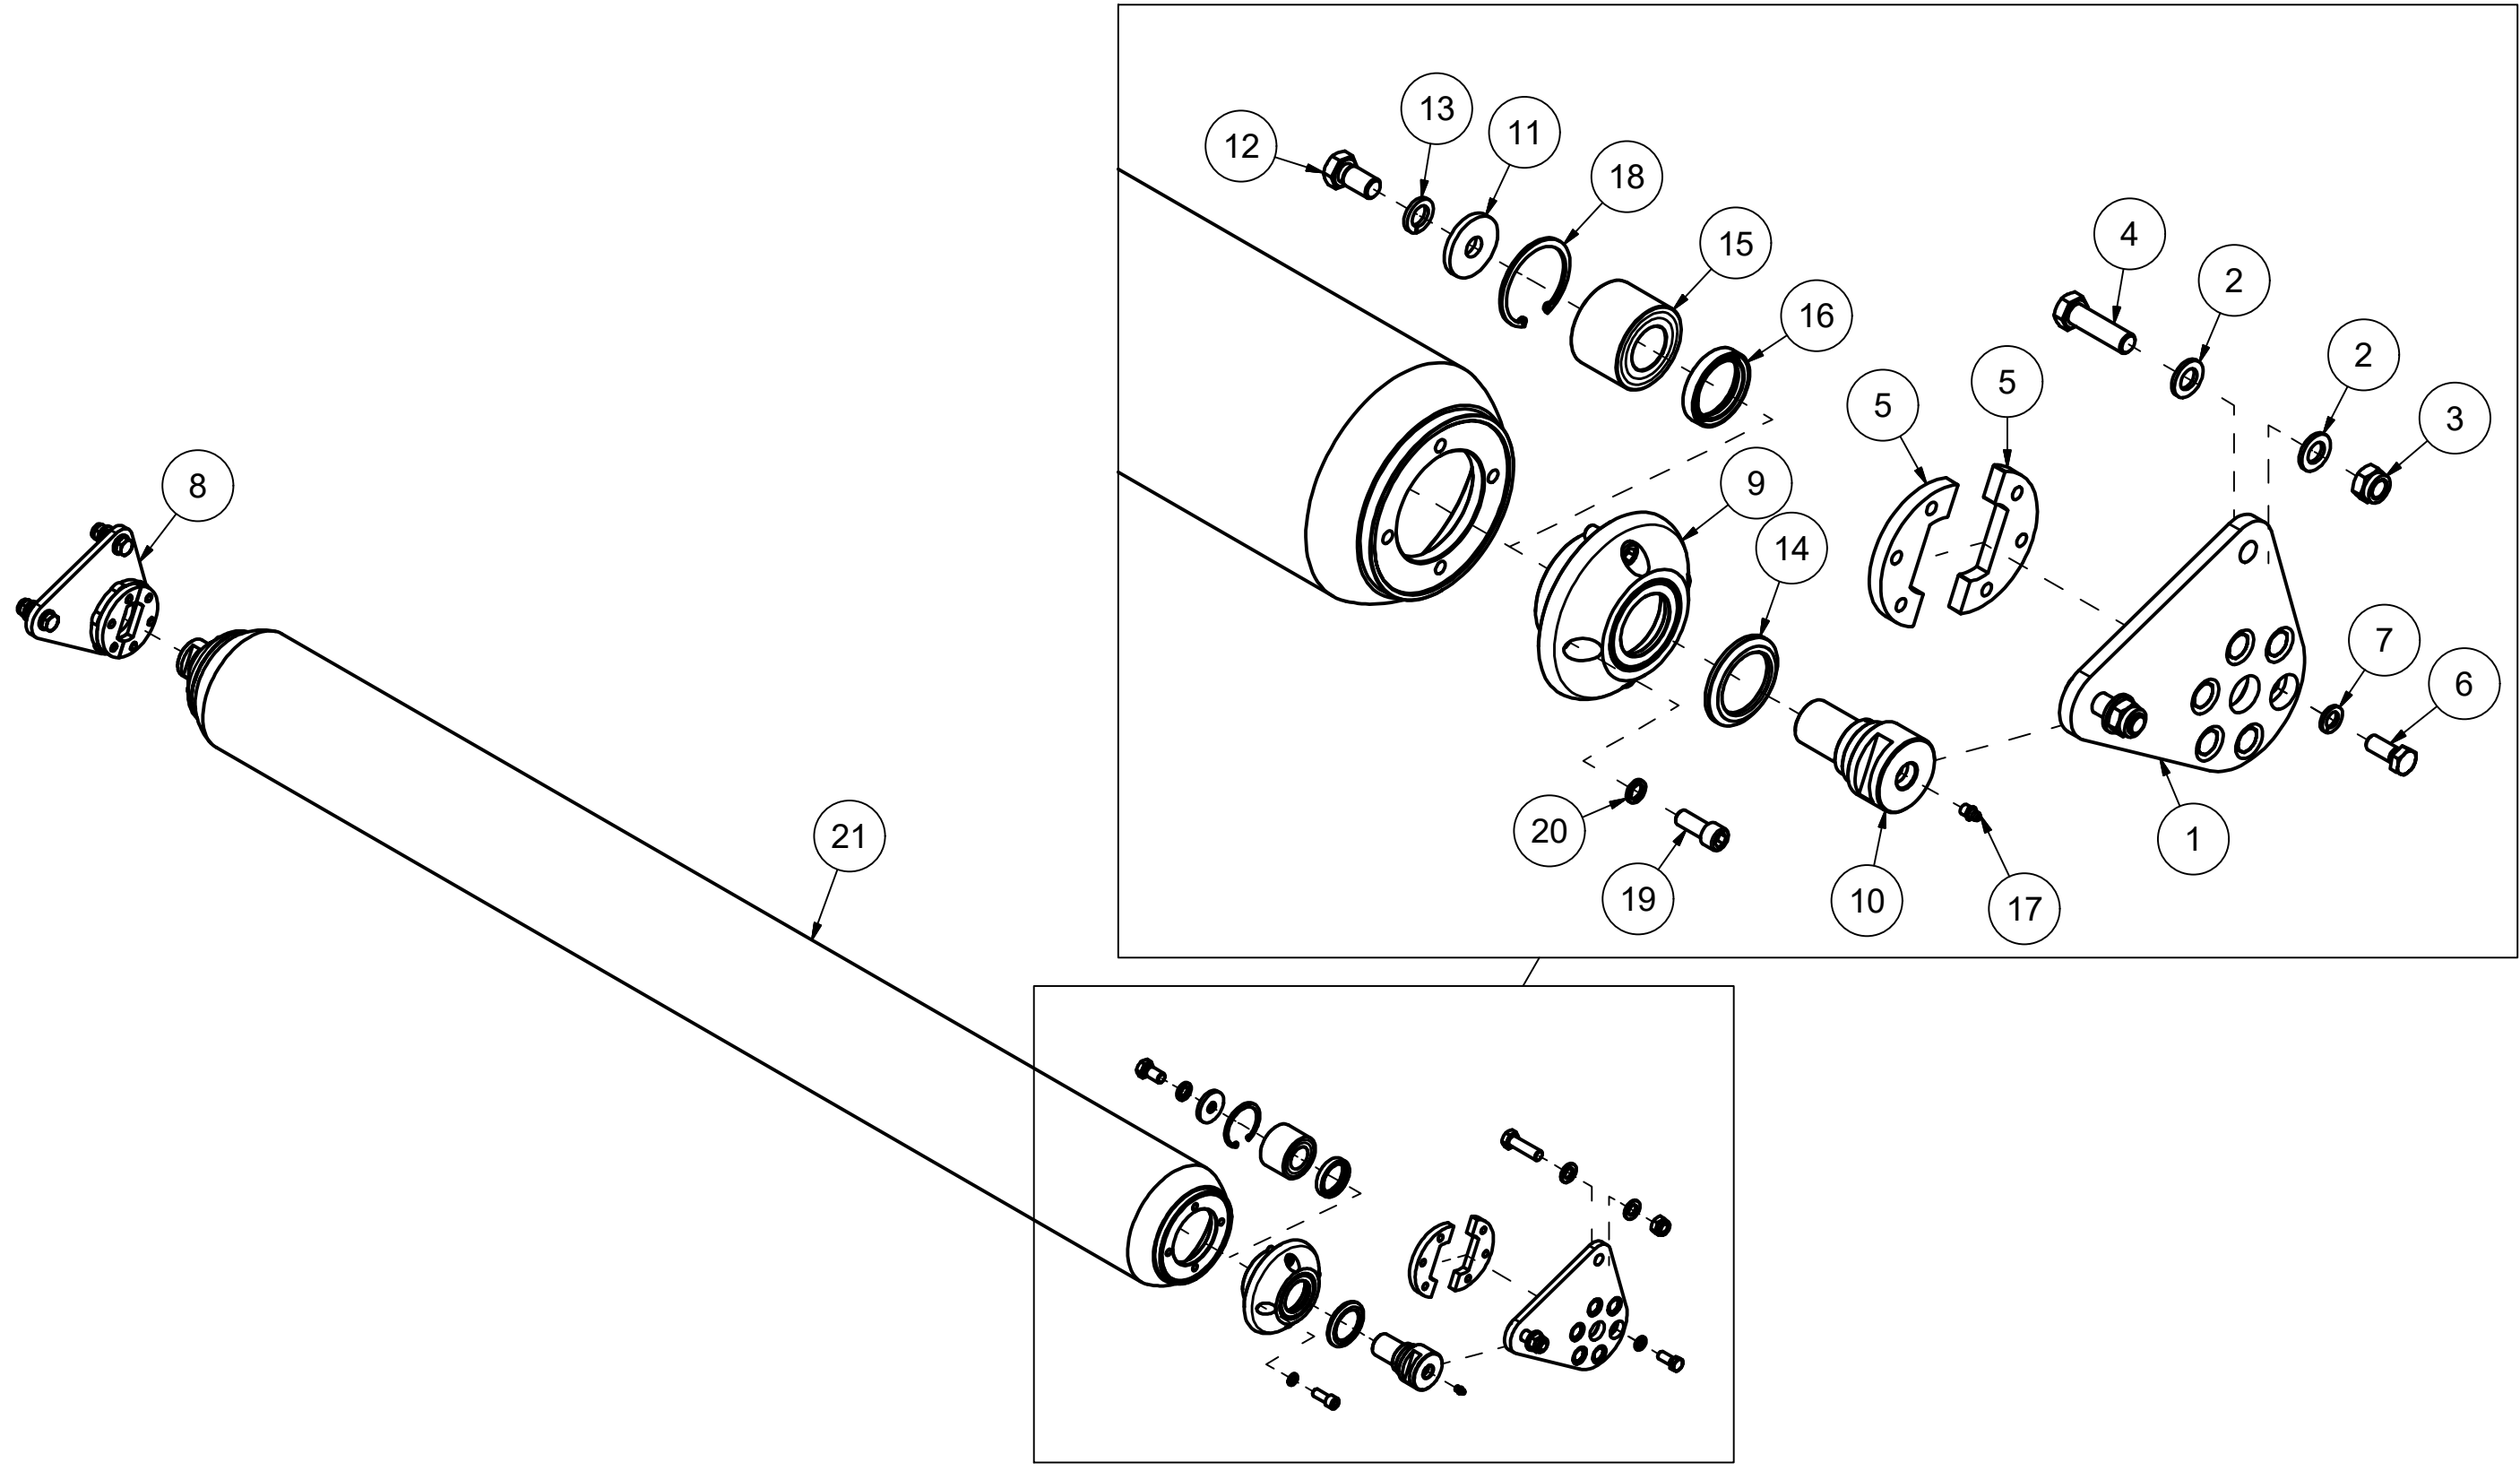

27208004 Vals

Pos	Ant	Artikkelnr	Beskrivelse
1	1	12712013	Brakett V side
2	8	2531078	Underlagsskive M16 EIZn DIN 125
3	4	2483613	Lockingmutter M16 EIZn DIN 985
4	4	2422494	Sekskantskrue M16x55 EIZn 8.8 DIN 931
5	4	12712054	Festering
6	12	2422348	Sekskantskrue M12x30 EIZn 8.8 DIN 933
7	12	2534069	Fjærskive M12 EIZn DIN 127
8	1	12712018	Brakett H side
9	2	12712052	Lagerhus
10	2	12712053	Aksel
11	2	12712057	Skive Ø16/50x6
12	2	2422485	Sekskantskrue M16x30 EIZn 8.8 DIN 933
13	2	2534078	Fjærskive M16 EIZn DIN 127
14	2	2232350	Tetning Ø50x72x5,5 9RB
15	2	2953323	Lager Ø35/68x48
16	2	2234151	Simmerring Ø45/60x10
17	2	2478407	Smørenippel Rett M8
18	2	2553268	Seegerring I 68x2,5 DIN 472
19	8	2477348	Unbrako sylinderskrue M12x30 EIZn DIN 912
20	8	2534070	Fjærskive M12 EIZn DIN 7980
21	1	12710007	Vals BP220