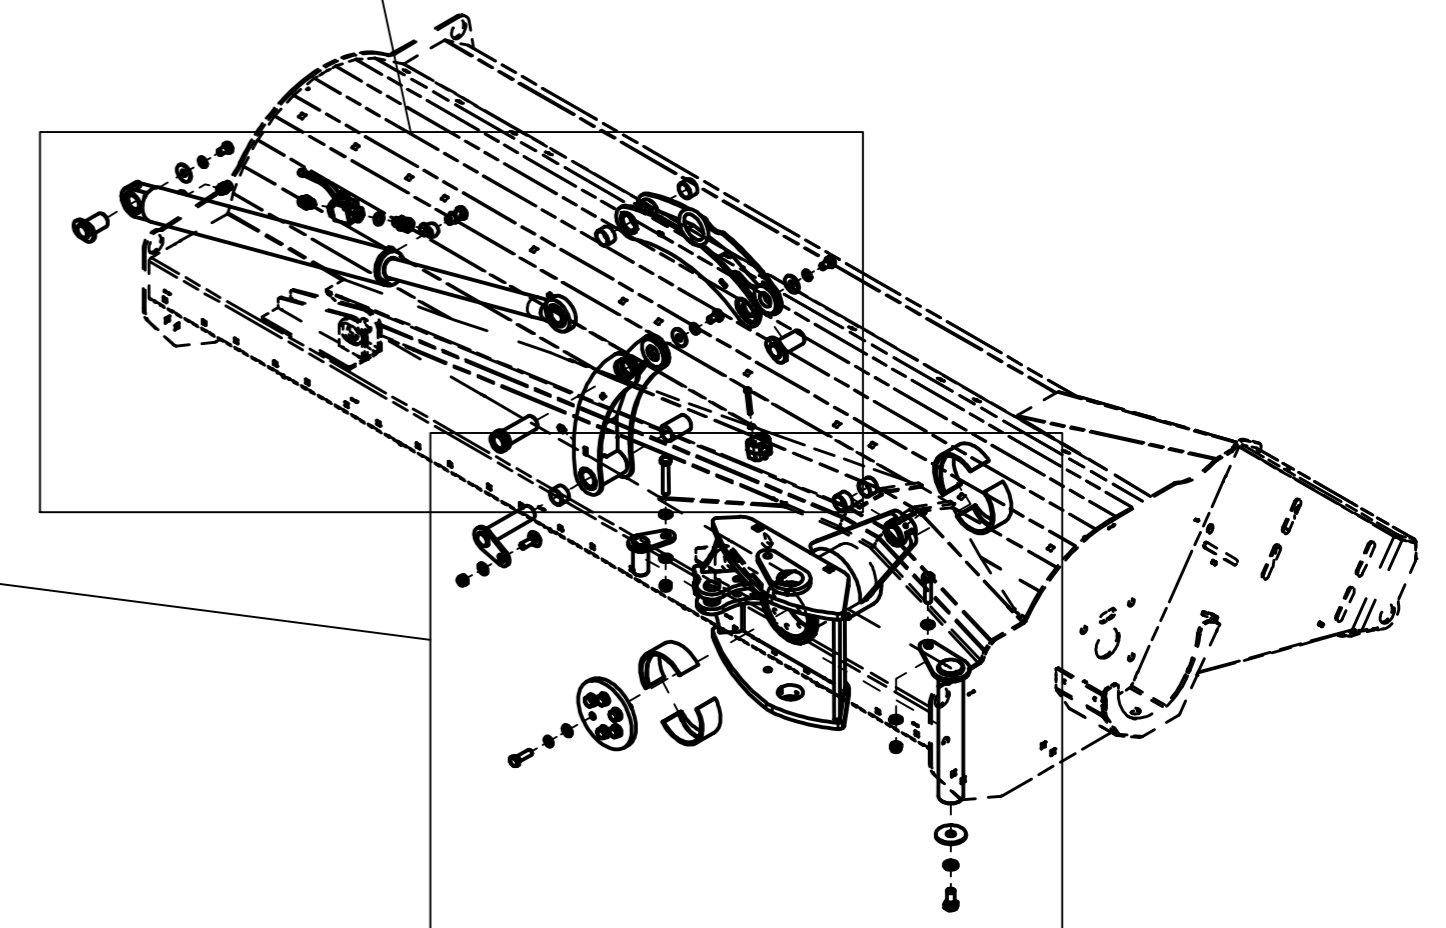

Pos	Ant	Artikkelnr	Beskrivelse
1	1	12720043	Svingfeste
2	4	2245024	Plastlager Ø128x5
3	5	2245228	Plastlager Ø30/34x20
4	1	12720029	Bolt
5	1	12720010	Bolt
6	3	2483611	Lockingmutter M12 EIZn DIN 985
7	1	2422358	Sekskantskrue M12x55 EIZn 8.8 DIN 931
8	11	2531069	Underlagsskive M12 EIZn DIN 125
9	1	2422362	Sekskantskrue M12x75 EIZn 8.8 DIN 931
10	3	2478407	Smørenippel Rett M8
11	1	12352053	Skive Ø17/60x4
12	1	2534078	Fjærskive M16 EIZn DIN 127
13	1	2422485	Sekskantskrue M16x30 EIZn 8.8 DIN 933
14	1	12720015	Skive
15	6	2422352	Sekskantskrue M12x40 EIZn 8.8 DIN 933
16	9	2534069	Fjærskive M12 EIZn DIN 127
17	1	12720008	Lenke
18	1	2245230	Plastlager 30x34x52
19	1	12720032	Bolt
20	3	2533090	Karosseriskive M12 EIZn DIN 9021
21	3	2422344	Sekskantskrue M12x20 EIZn 8.8 DIN 933
22	1	12720049	Ledd
23	1	12720033	Bolt
24	1	12720052	Bolt
25	1	2344350	Låseskrue M12x35 EIZn 8.8 DIN 603
26	1	12720045	Bolt
27	1	2955377	Sylinder Ø60/40 SL550
28	1	2478412	Pusteplugg 3/8"
35	1	4251211	Slangeholder Ø18x1
36	2	2422217	Sekskantskrue M6x50 EIZn 8.8 DIN 931
37	2	2534039	Fjærskive M6 EIZn DIN 127
29	1	2957604	Kuleventil 3/8"
30	1	2957850	Banjo 3/8"
31	1	2957851	Banjobolt 3/8"
32	1	2957742	Svivelnippel 3/8" - 3/8"
33	1	2957890	Hydraulikkpakning 3/8"
34	1	2957749	Ansatsnippel GEK BSP 3/8" L12 ED