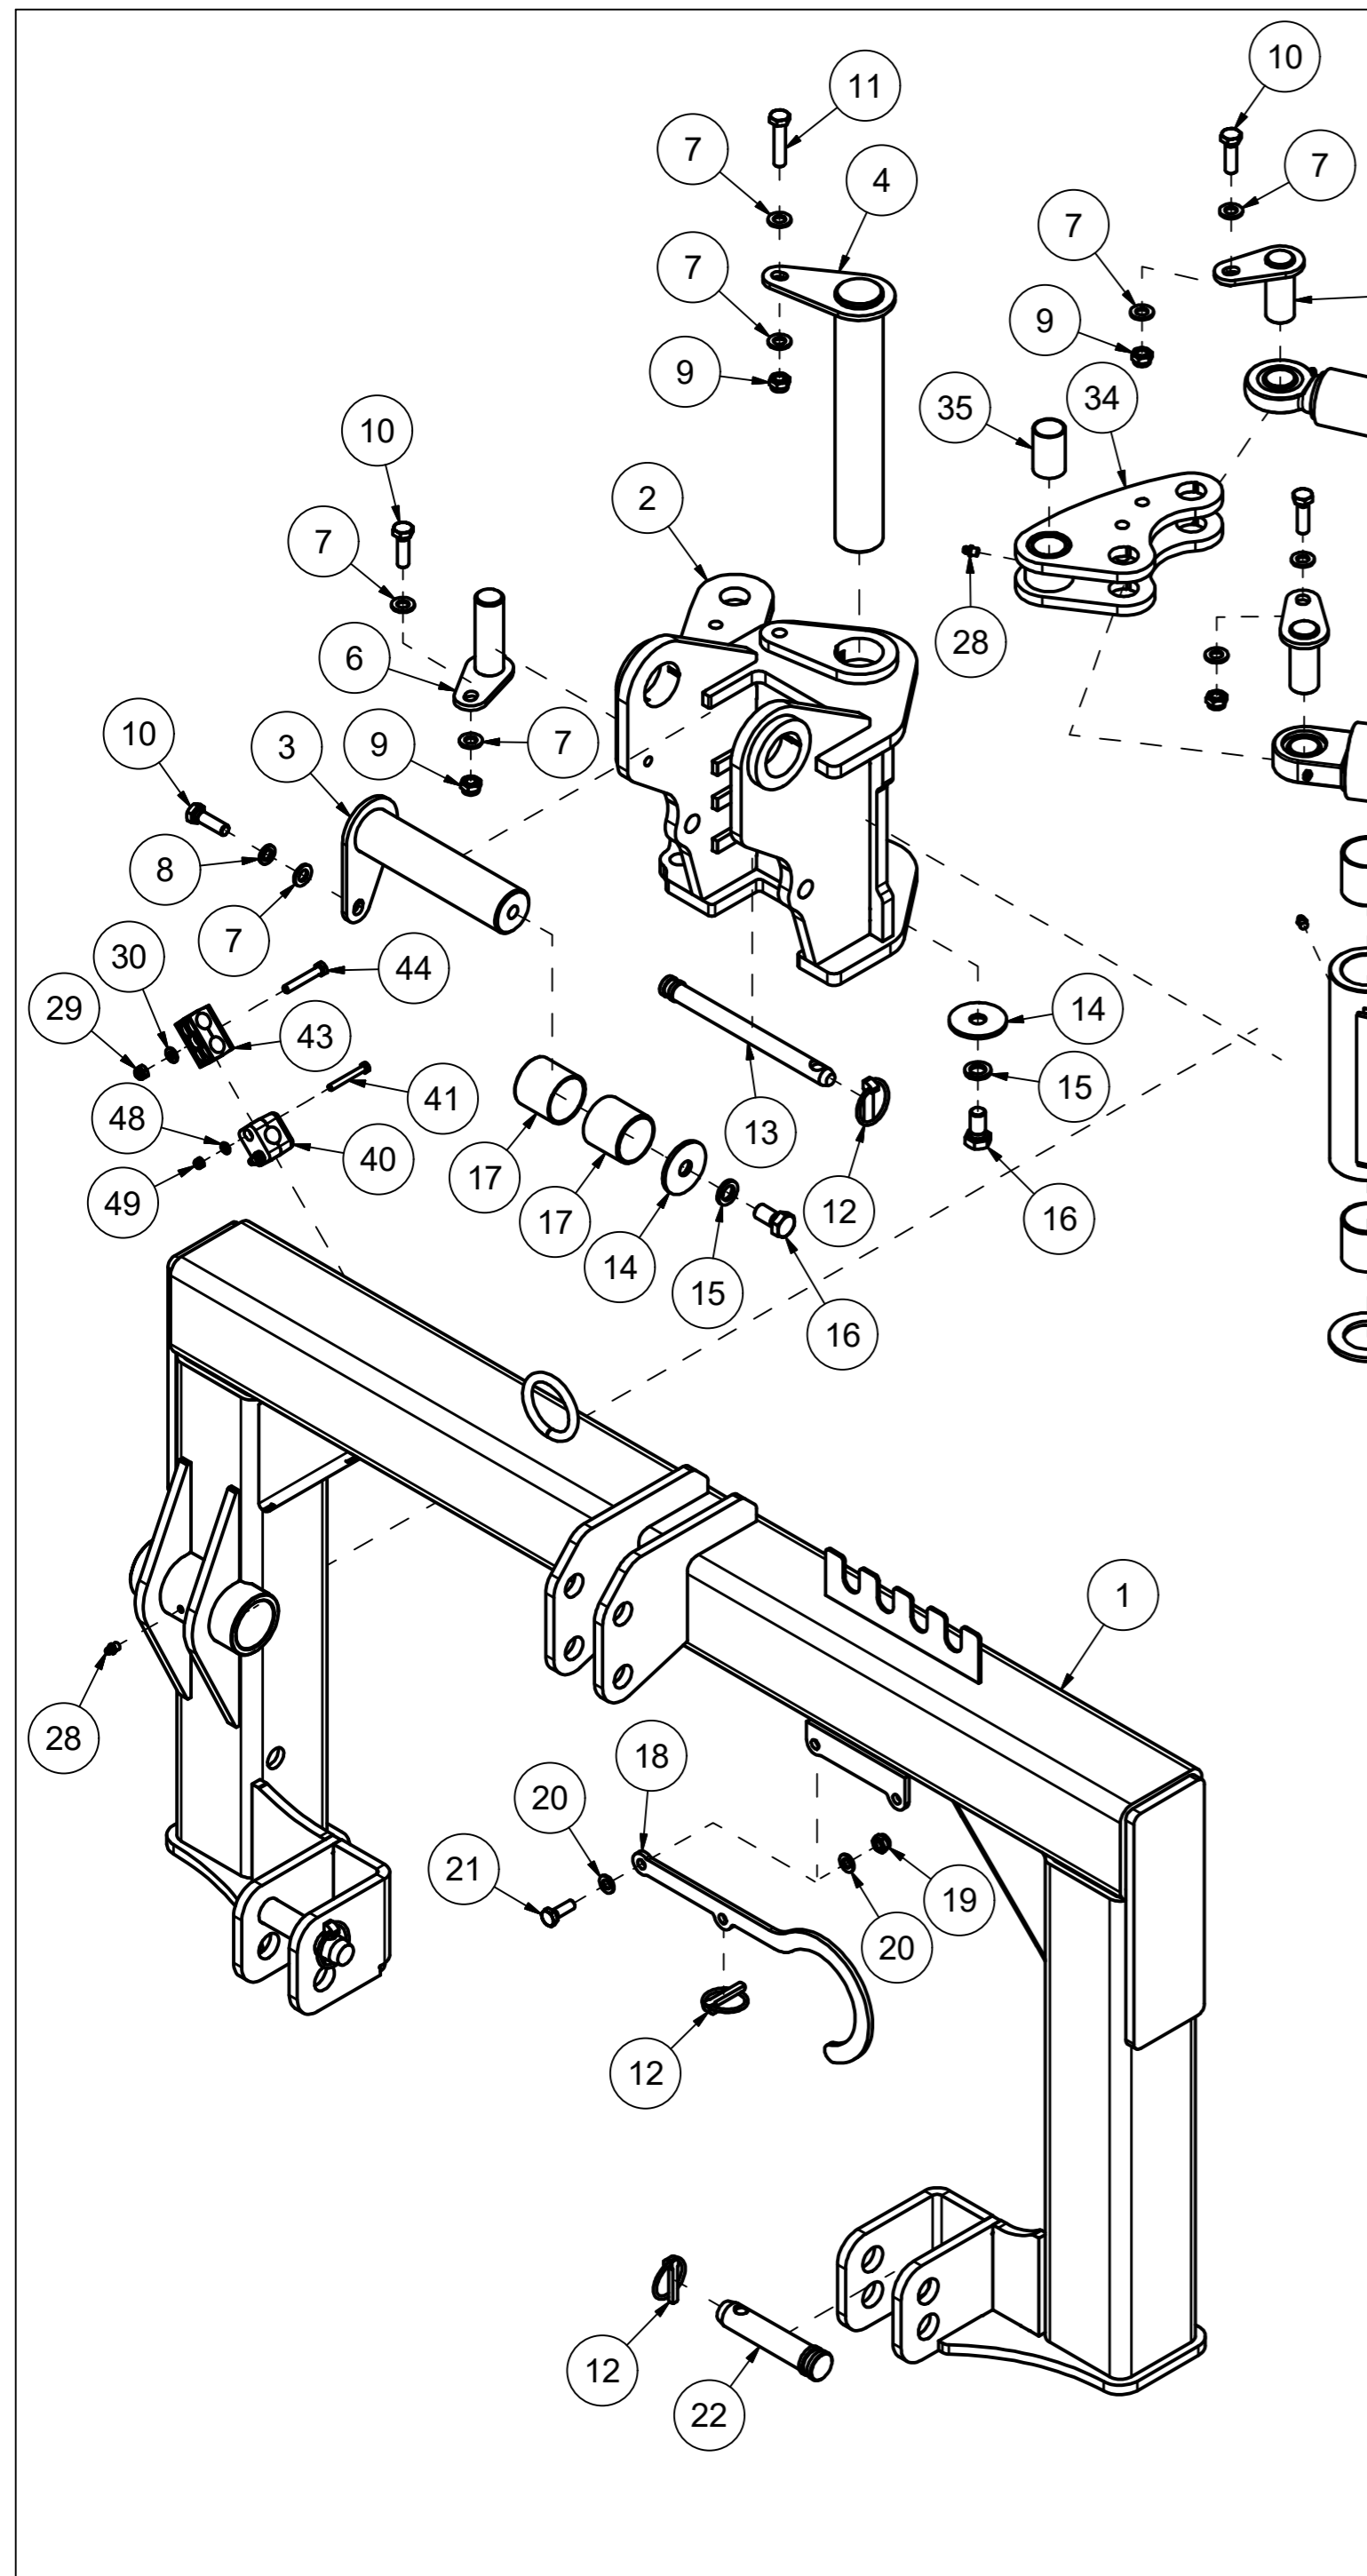

BPA220 Reservedelskatalog

Duun Industrier as
7630 Åsen, Norway
www.duun.no

27208001 Skrog

Pos	Ant	Artikkelnr	Beskrivelse
1	1	2935063	Klebemerke 68x40 CE
2	1	2935185	Klebemerke 90x48 Klemfare
3	2	2935186	Klebemerke 48x90 Hold avstand
4	2	2935188	Klebemerke 135x48 Kuttskader
5	4	2531060	Underlagsskive M10 EIZn DIN 125
6	4	2534060	Fjærskive M10 EIZn DIN 127
7	4	2422295	Sekskantskrue M10x20 EIZn 8.8 DIN 933
8	1	2935189	Klebemerke 90x48 Reimstramming
9	18	2483611	Lockingmutter M12 EIZn DIN 985
10	18	2531069	Underlagsskive M12 EIZn DIN 125
11	12	2344348	Låseskrue M12x30 EIZn 8.8 DIN 603
12	2	2935088	Klebemerke 90x48 Klemfare hånd
13	1	12720001	Skrog BPA220
14	1	12720021	Deksel
15	1	2935179	Klebemerke BPA220
16	1	12720063	Sidebrakett
17	1	12720065	Sidebrakett
18	2	12720064	Slitestål
19	6	2344350	Låseskrue M12x35 EIZn 8.8 DIN 603
20	1	2935121	Klebemerke 45x309 Snøfres 540 rpm samleskilt