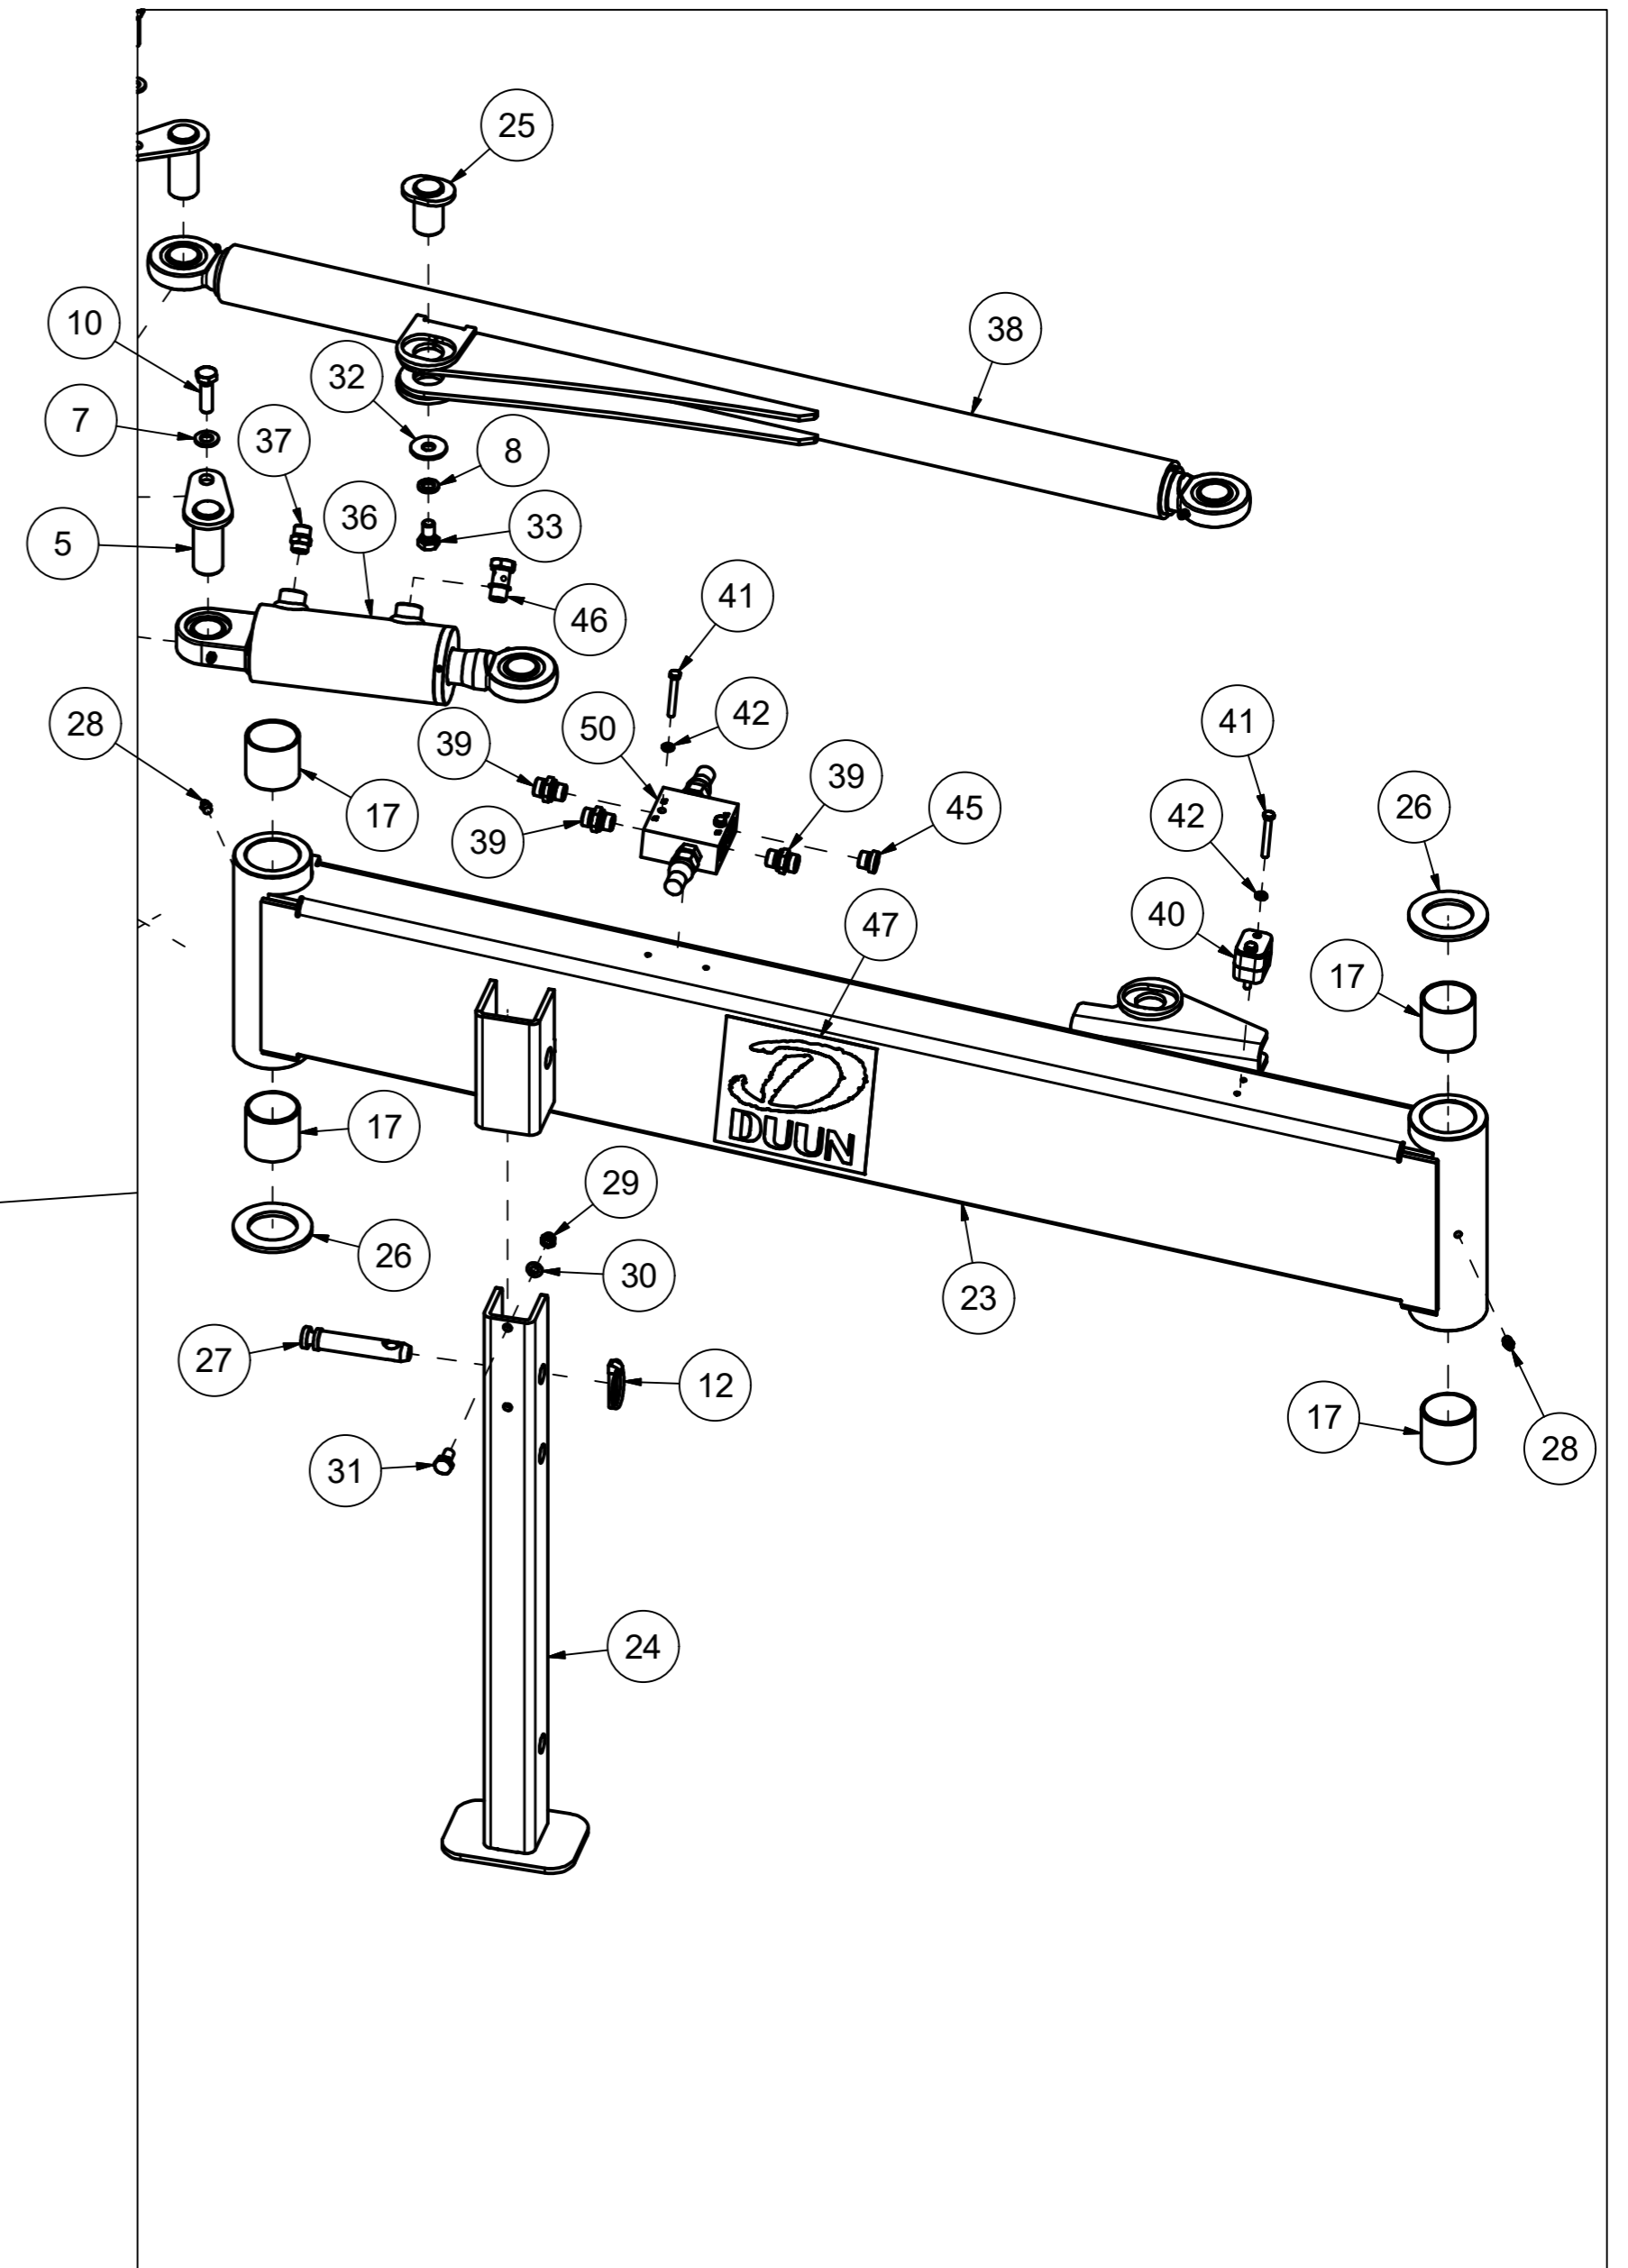

BPA220 Reservedelskatalog

Duun Industrier as
7630 Åsen, Norway
www.duun.no

27208001 Skrog

Pos	Ant	Artikkelnr	Beskrivelse
1	1	2935063	Klebemerke 68x40 CE
2	1	2935185	Klebemerke 90x48 Klemfare
3	2	2935186	Klebemerke 48x90 Hold avstand
4	2	2935188	Klebemerke 135x48 Kuttskader
5	4	2531060	Underlagsskive M10 EIZn DIN 125
6	4	2534060	Fjærskive M10 EIZn DIN 127
7	4	2422295	Sekskantskrue M10x20 EIZn 8.8 DIN 933
8	1	2935189	Klebemerke 90x48 Reimstramming
9	18	2483611	Lockingmutter M12 EIZn DIN 985
10	18	2531069	Underlagsskive M12 EIZn DIN 125
11	12	2344348	Låseskrue M12x30 EIZn 8.8 DIN 603
12	2	2935088	Klebemerke 90x48 Klemfare hånd
13	1	12720001	Skrog BPA220
14	1	12720021	Deksel
15	1	2935179	Klebemerke BPA220
16	1	12720063	Sidebrakett
17	1	12720065	Sidebrakett
18	2	12720064	Slitestål
19	6	2344350	Låseskrue M12x35 EIZn 8.8 DIN 603
20	1	2935121	Klebemerke 45x309 Snøfres 540 rpm samleskilt