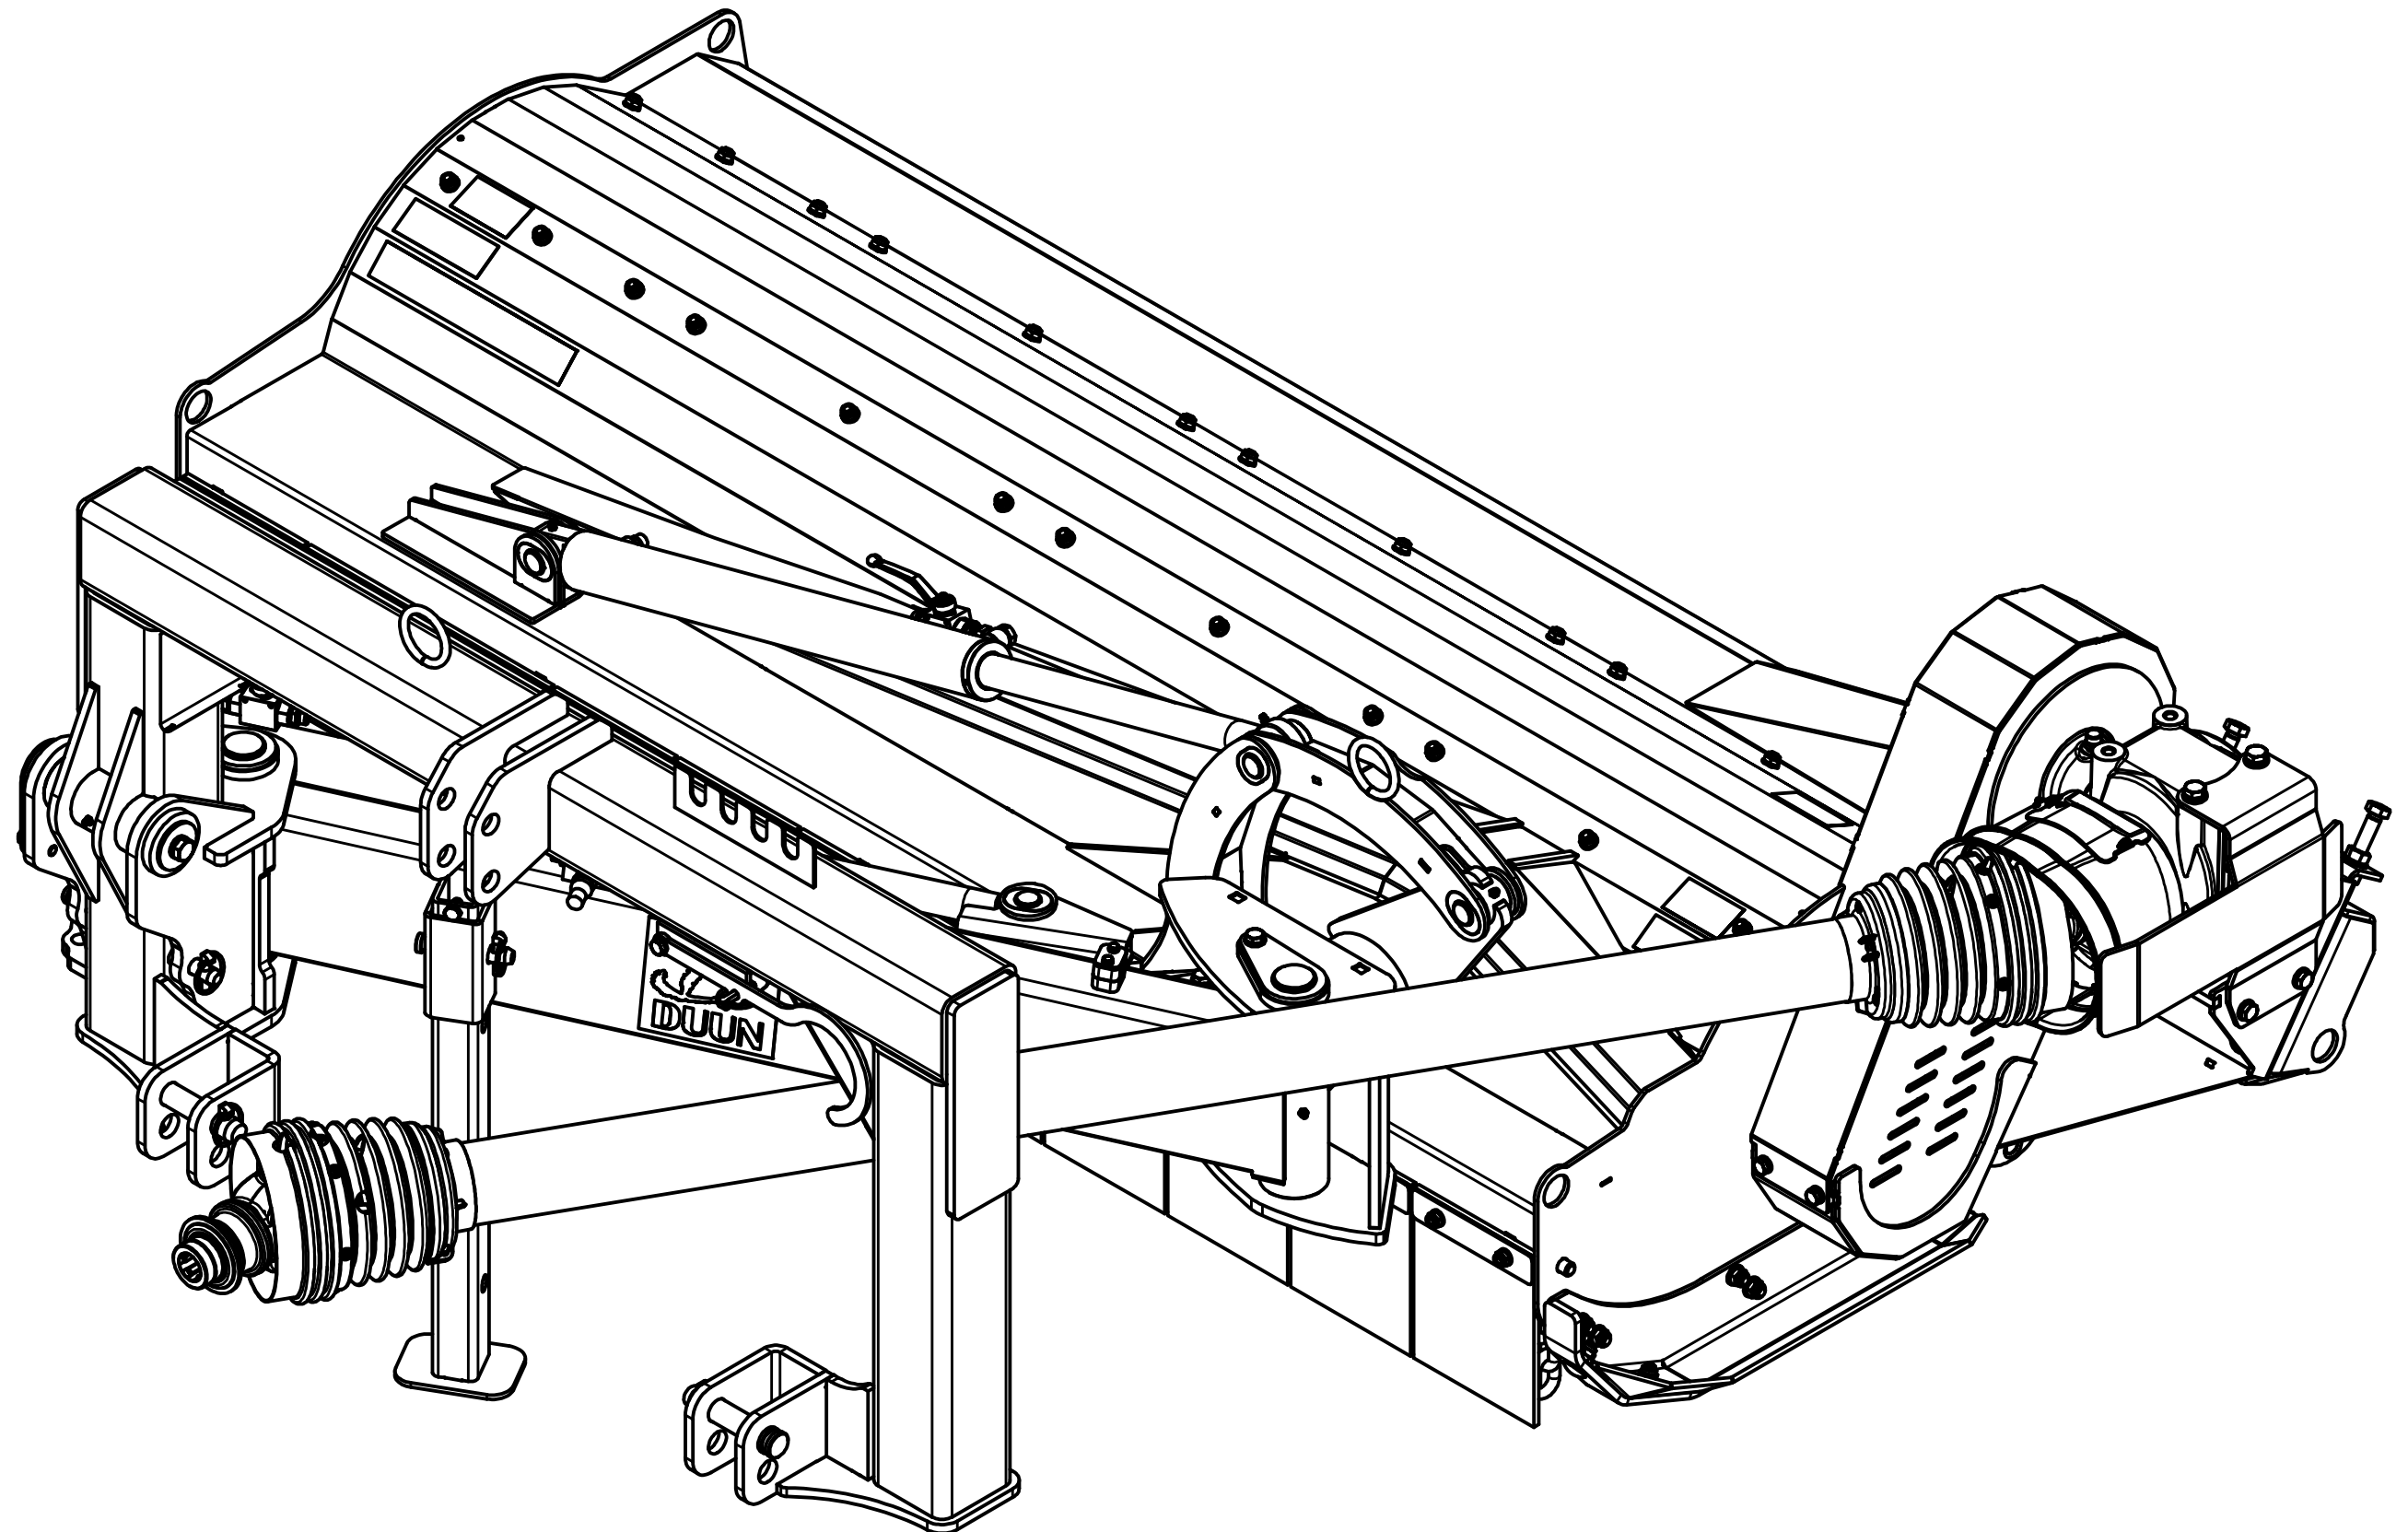

BPA220 Reservedelskatalog

Duun Industrier as
7630 Åsen, Norway
www.duun.no

27208001 Skrog

Pos	Ant	Artikkelnr	Beskrivelse
1	1	2935063	Klebemerke 68x40 CE
2	1	2935185	Klebemerke 90x48 Klemfare
3	2	2935186	Klebemerke 48x90 Hold avstand
4	2	2935188	Klebemerke 135x48 Kuttskader
5	4	2531060	Underlagsskive M10 EIZn DIN 125
6	4	2534060	Fjærskive M10 EIZn DIN 127
7	4	2422295	Sekskantskrue M10x20 EIZn 8.8 DIN 933
8	1	2935189	Klebemerke 90x48 Reimstramming
9	18	2483611	Lockingmutter M12 EIZn DIN 985
10	18	2531069	Underlagsskive M12 EIZn DIN 125
11	12	2344348	Låseskrue M12x30 EIZn 8.8 DIN 603
12	2	2935088	Klebemerke 90x48 Klemfare hånd
13	1	12720001	Skrog BPA220
14	1	12720021	Deksel
15	1	2935179	Klebemerke BPA220
16	1	12720063	Sidebrakett
17	1	12720065	Sidebrakett
18	2	12720064	Slitestål
19	6	2344350	Låseskrue M12x35 EIZn 8.8 DIN 603
20	1	2935121	Klebemerke 45x309 Snøfres 540 rpm samleskilt