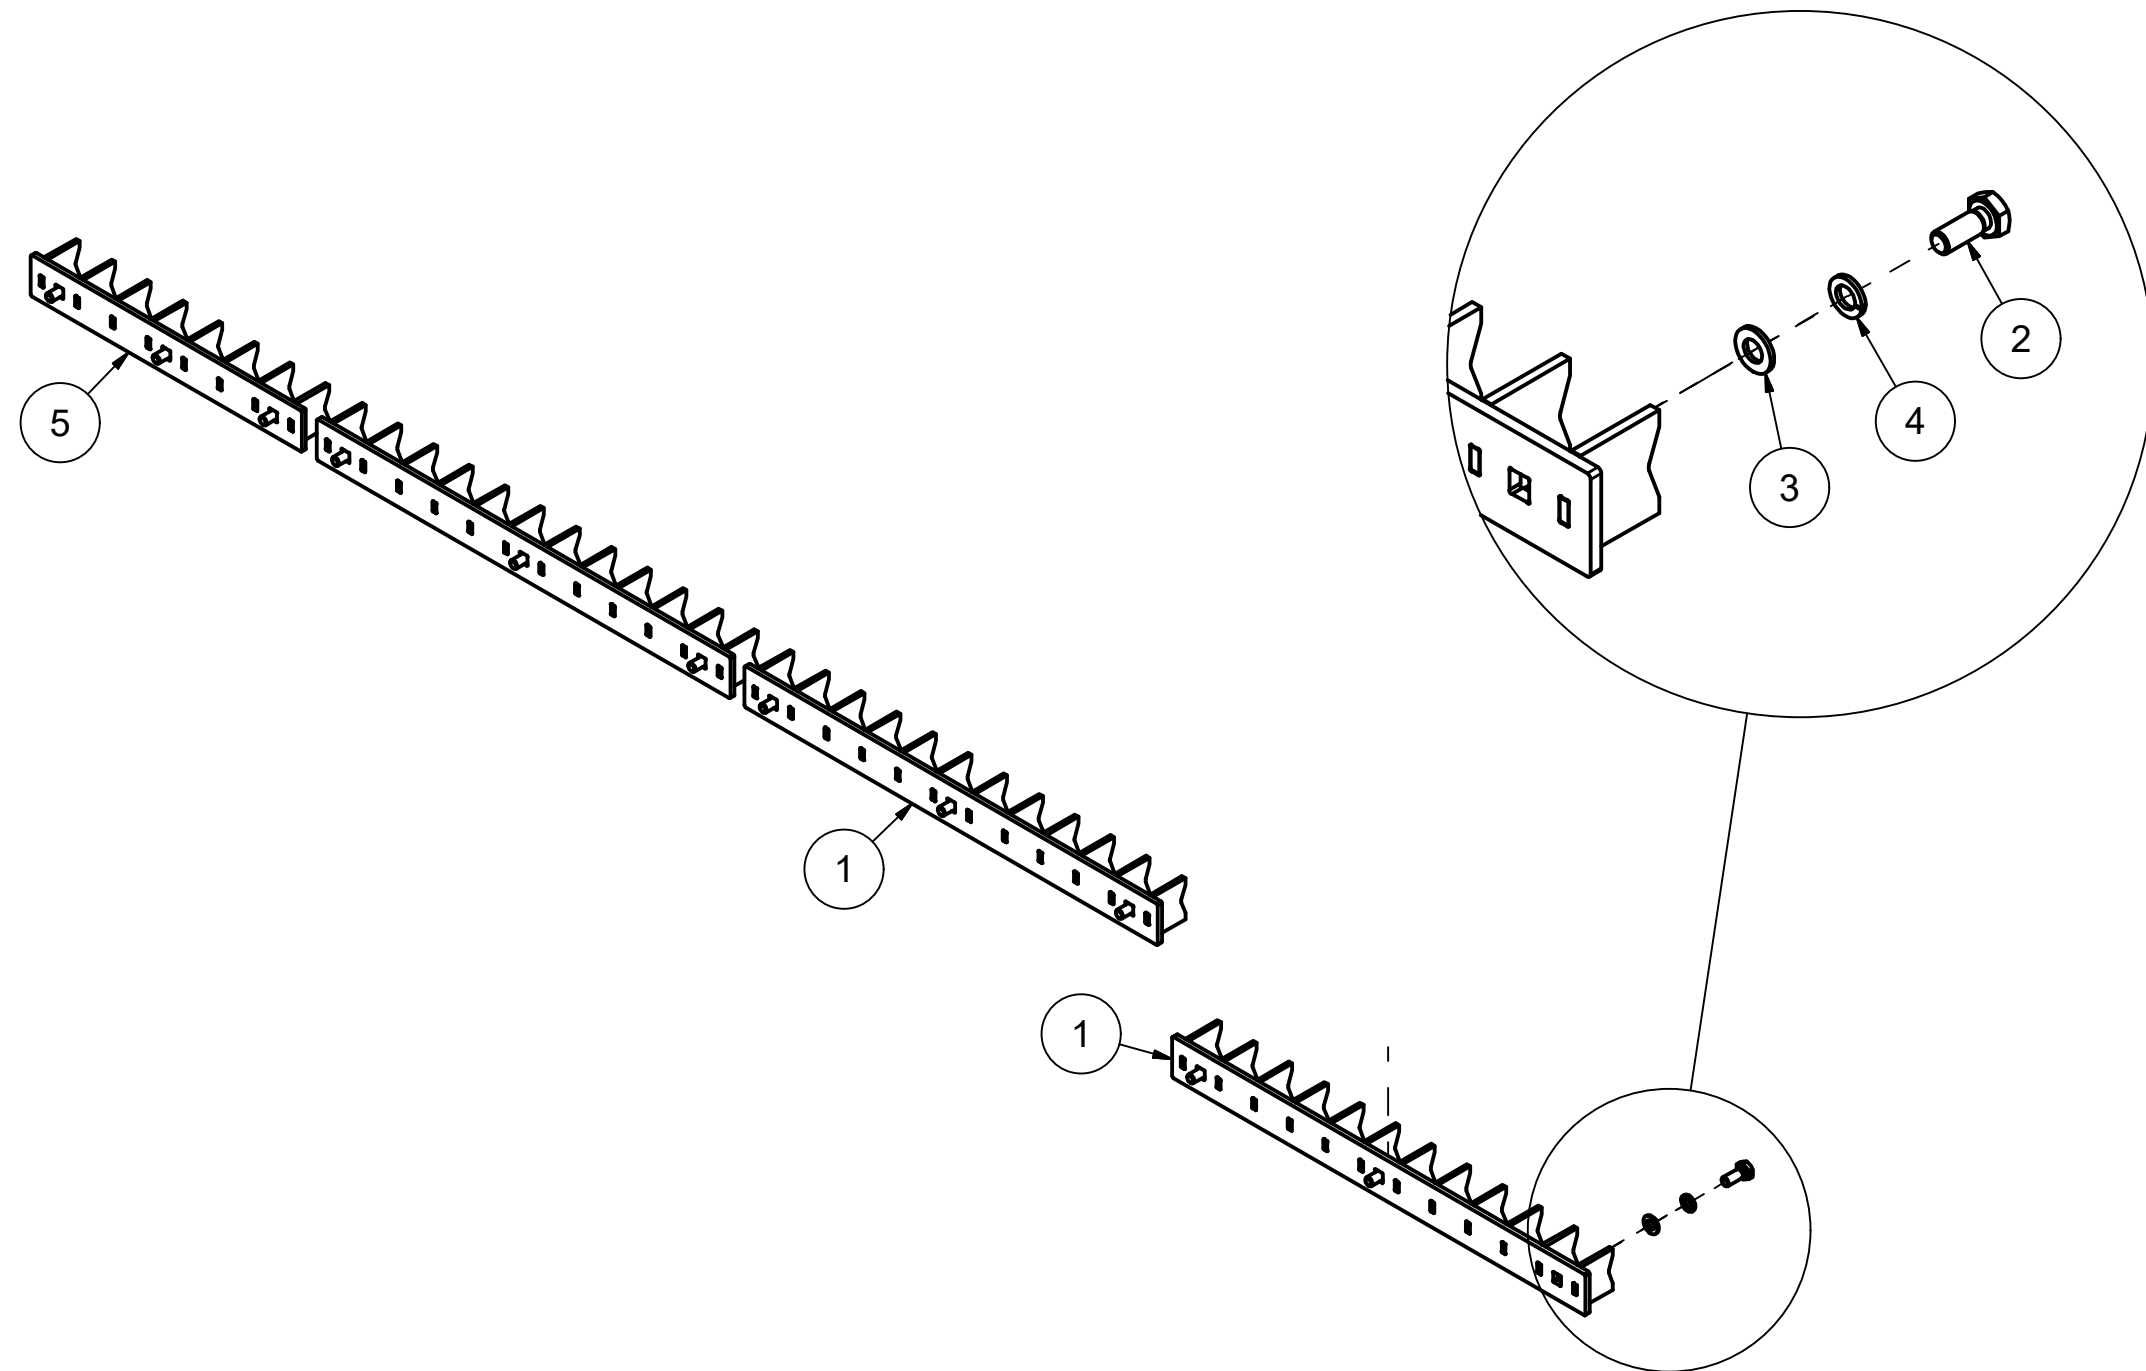

27208010 Motkniver

Pos	Ant	Artikkelnr	Beskrivelse
1	3	12712058	Kniv
2	12	2422297	Sekskantskrue M10x25 EIZn 8.8 DIN 933
3	12	2531060	Underlagsskive M10 EIZn DIN 125
4	12	2534060	Fjærskive M10 EIZn DIN 127
5	1	12710061	Kniv