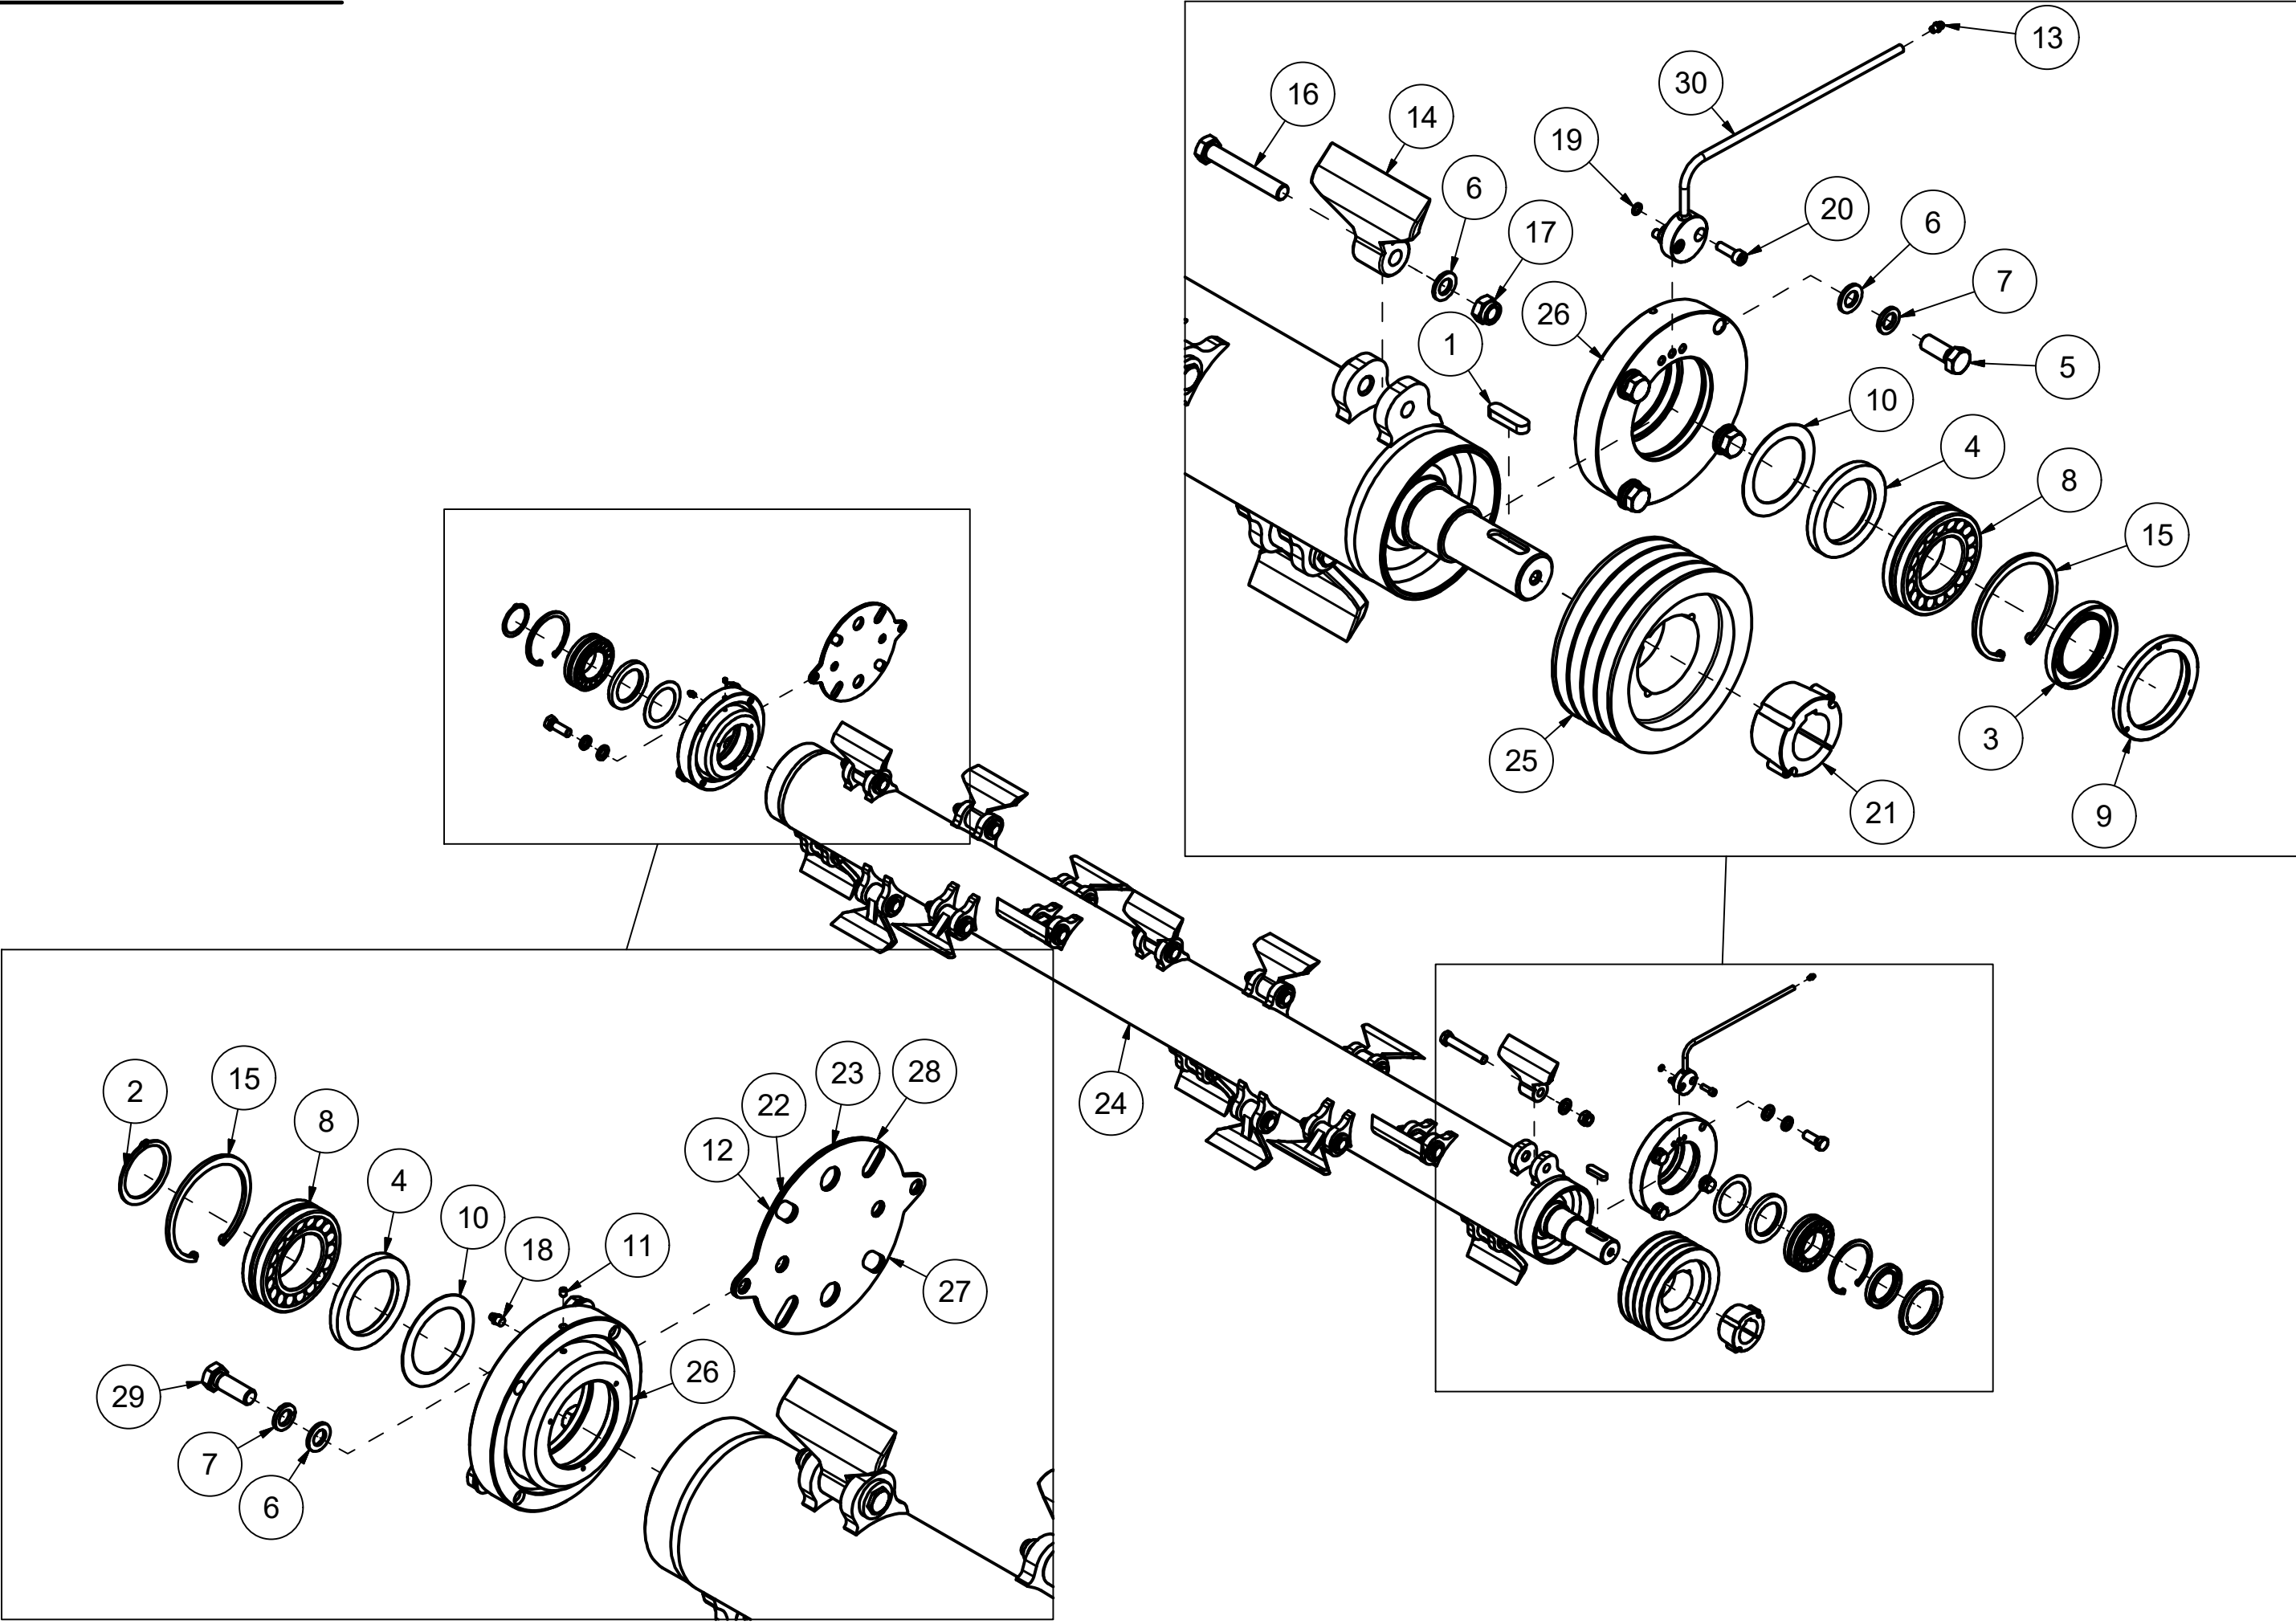

27208003 Rotor

Pos	Ant	Artikkelnr	Beskrivelse
1	1	2115175	Passkile 14x9 L50 St DIN 6885A
2	1	2553160	Seegerring A 60x2,0 DIN 471
3	1	2234157	Simmerring Ø60/90x10
4	2	2234161	Simmerring Ø70/100x10 AS
5	4	2422489	Sekskantskrue M16x40 EIZn 8.8 DIN 933
6	26	2531078	Underlagsskive M16 EIZn DIN 125
7	8	2534078	Fjærskive M16 EIZn DIN 127
8	2	2953322	Rullelager 22212.EAW33C3 Ø60/110x28
9	1	12712015	Ring
10	2	12710043	Holdeskive
11	2	2473195	Gjengestift M6x6 St DIN 916
12	1	12712017	Shims rotor 3 mm
13	1	2478409	Smørenippel Rett M6
14	18	2112210	Hammerkniv
15	2	2553310	Seegerring I 110x4,0 DIN 472
16	18	2428502	Sekskantskrue M16x1,5x100 EIZn 10.9 DIN 960
17	18	2482613	Lockingmutter M16x1,5 EIZn DIN 985
18	1	2478407	Smørenippel Rett M8
19	1	2233008	O-ring 8,00x2,00 NBR 70
20	2	2472315	Unbrako sylinderskrue M8x25 EIZn DIN 912
21	1	2965317	Bøsning Ø50 TL2517
22	1	12712031	Shims rotor 2 mm
23	1	12712034	Shims rotor 1 mm
24	1	12710002	Rotor BP220
25	1	2965355	Remskive 190x4 SPB 2517
26	2	12710057	Lagerhus
27	1	12712070	Shims rotor 5 mm
28	1	12712069	Shims rotor 4 mm
29	4	2422491	Sekskantskrue M16x45 EIZn 8.8 DIN 933
30	1	12720036	Smøreadapter